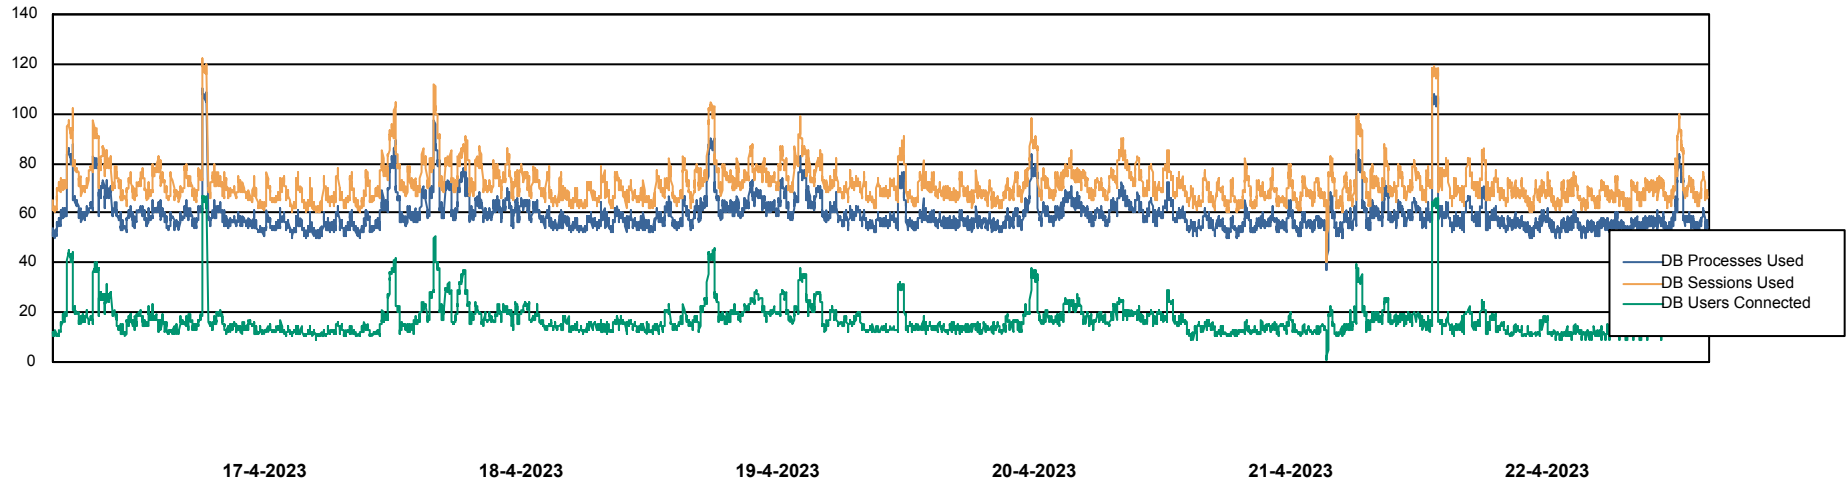

Database Performance NOA_BI_NOVOBI_Production