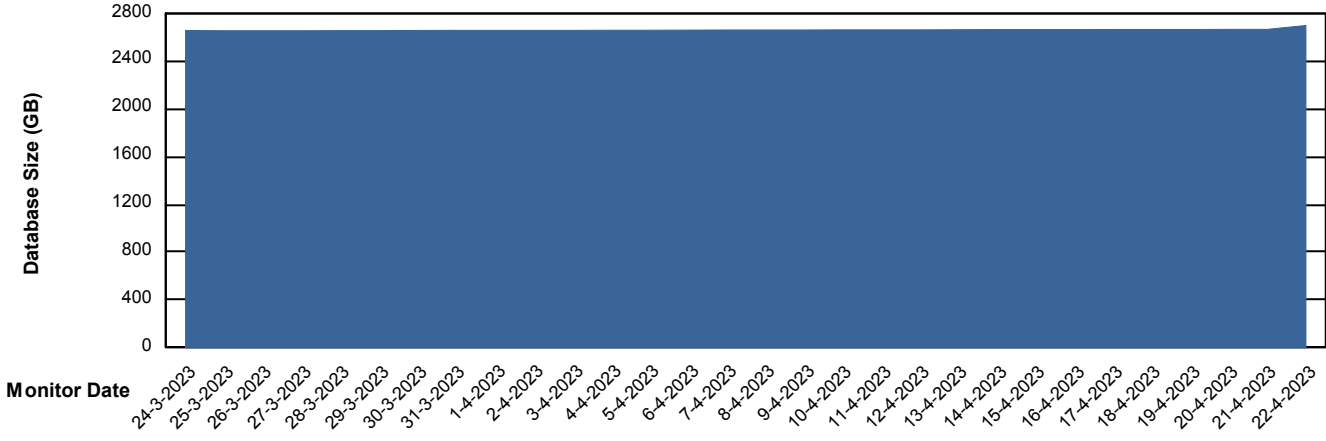

Weekly SLA Customer Report

Customer LTS(CleanLease)_Test
Database ID 127

Database Performance LTS_TEST_CLSABSDB01T_TSTDB

Weekly SLA Customer Report

Customer LTS(CleanLease)_Test
 Database ID 127

DATABASE SIZE LTS_TEST_CLSABSDB01T_TSTDB

Database growth over last month

Database Tablespace LTS_TEST_CLSABSDB01T_TSTDB

Date	Tablespace Name	Filesize (Gb)	Usedsize (Gb)	Percentage free
22-4-2023	ABSDATA	1,152	968	16
	INDX	2,047	1,723	16
21-4-2023	ABSDATA	1,140	955	16
	INDX	2,032	1,703	16
20-4-2023	ABSDATA	1,140	954	16
	INDX	2,032	1,703	16
19-4-2023	ABSDATA	1,140	954	16
	INDX	2,032	1,703	16
18-4-2023	ABSDATA	1,140	954	16
	INDX	2,032	1,703	16
17-4-2023	ABSDATA	1,140	954	16
	INDX	2,032	1,702	16
16-4-2023	ABSDATA	1,140	954	16
	INDX	2,032	1,702	16