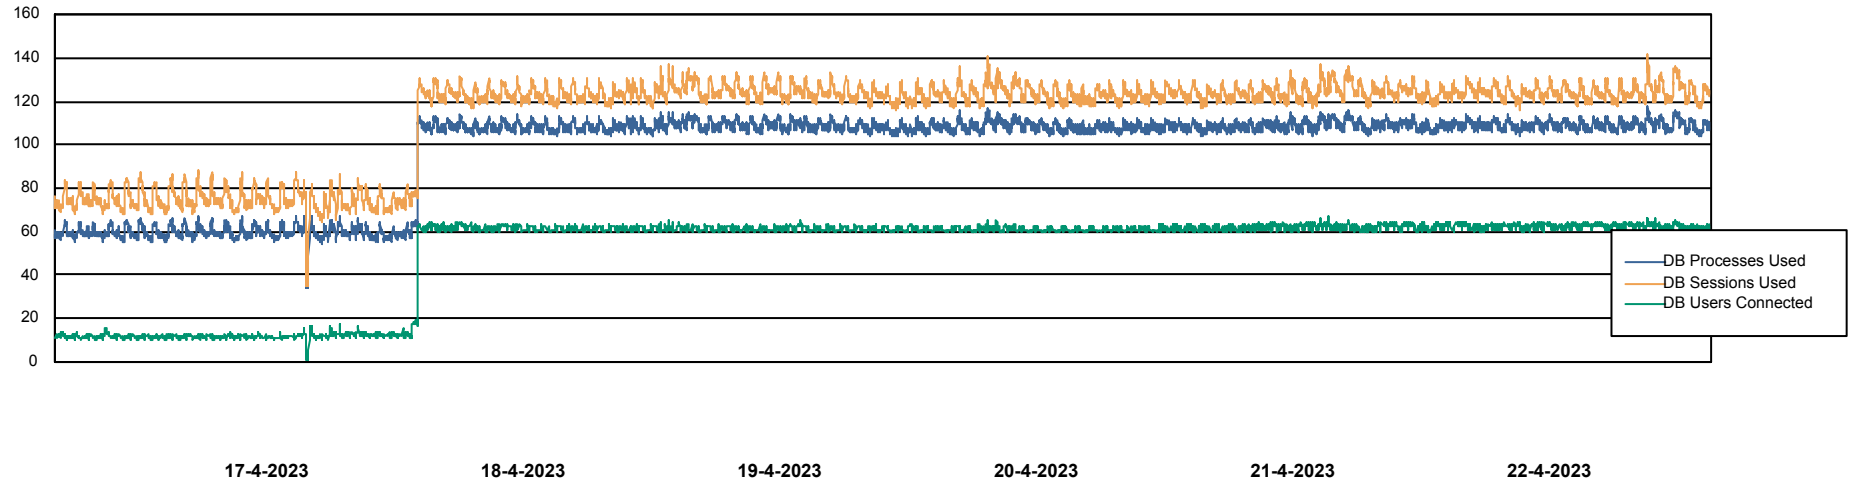

Database Performance HUE_PRD_S-ORABI_DB