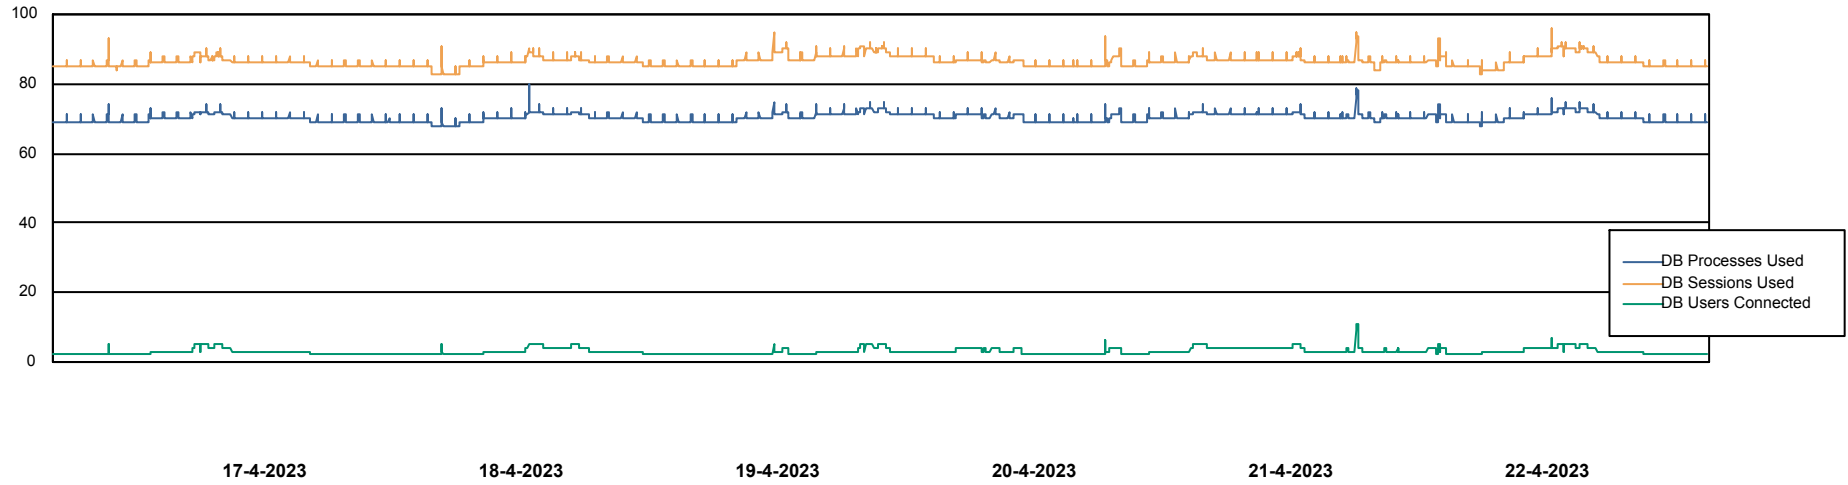

Database Performance AUJ Prod. BI DB (PABSBI1 server)