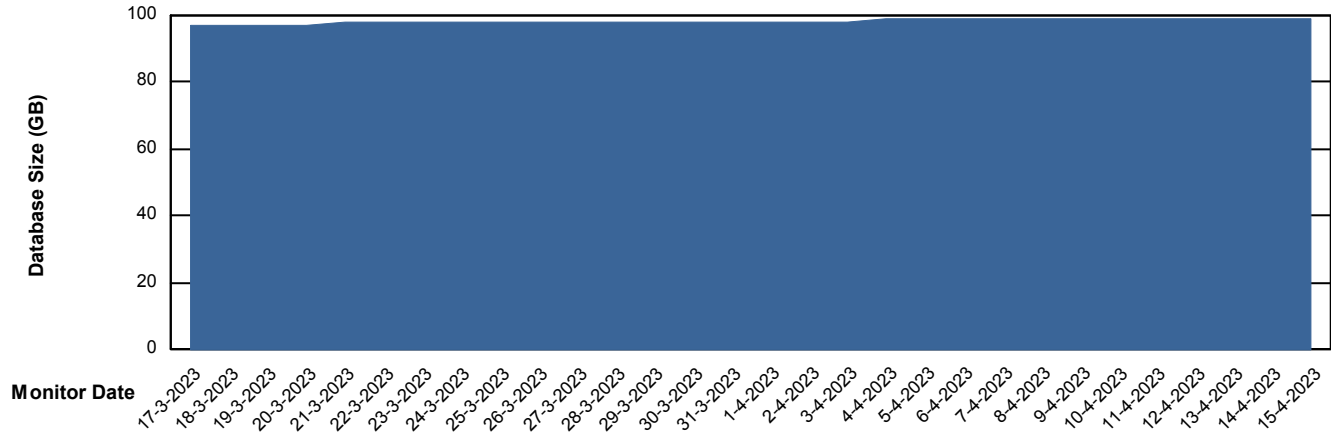

DB Processes Max 300

Weekly SLA Customer Report

Customer RSS Production
 Database ID 52

DATABASE SIZE RSS_PRD_SV1364_PRD_DB

Database growth over last month

Database Tablespace RSS_PRD_SV1364_PRD_DB

Date	Tablespace Name	Filesize (Gb)	Usedsize (Gb)	Percentage free
15-4-2023	ABSDATA	51	41	20
	INDX	67	55	18
14-4-2023	ABSDATA	51	41	20
	INDX	67	55	18
13-4-2023	ABSDATA	51	41	20
	INDX	67	55	19
12-4-2023	ABSDATA	51	41	20
	INDX	67	55	19
11-4-2023	ABSDATA	51	41	20
	INDX	67	55	19
10-4-2023	ABSDATA	51	41	21
	INDX	67	55	19
9-4-2023	ABSDATA	51	40	21
	INDX	67	55	19