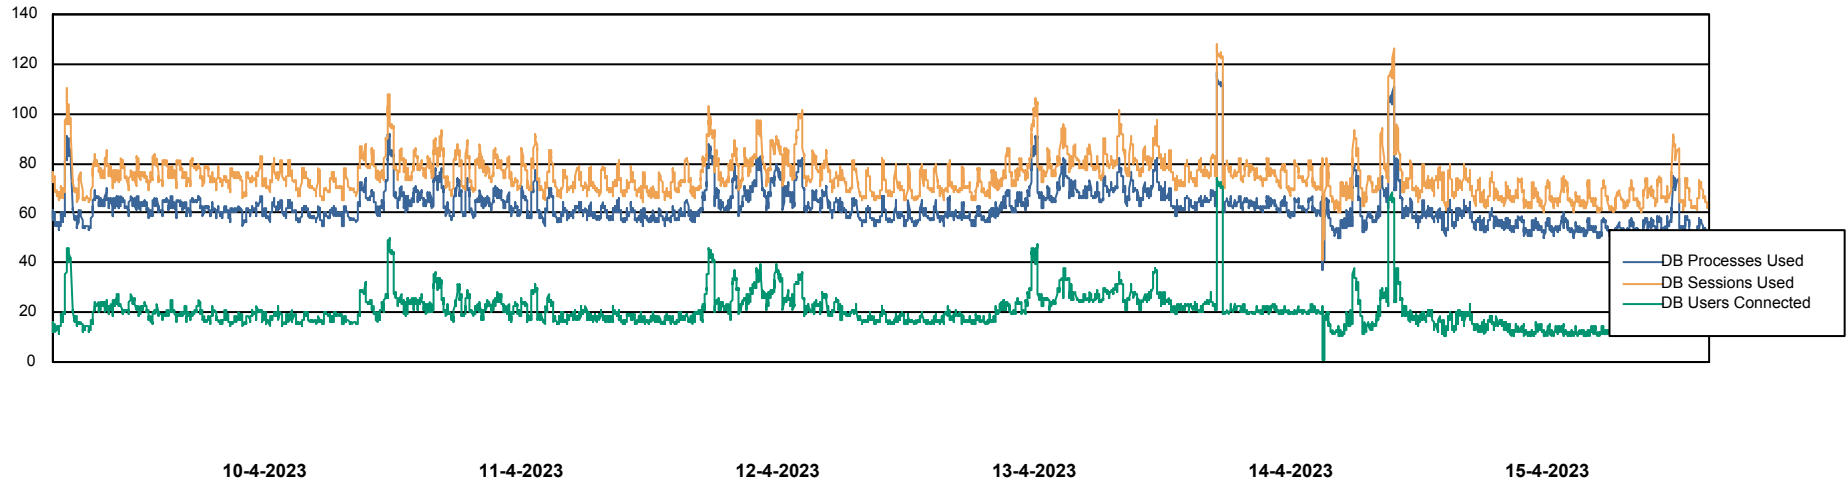

Database Performance NOA_BI_NOVOBI_Production