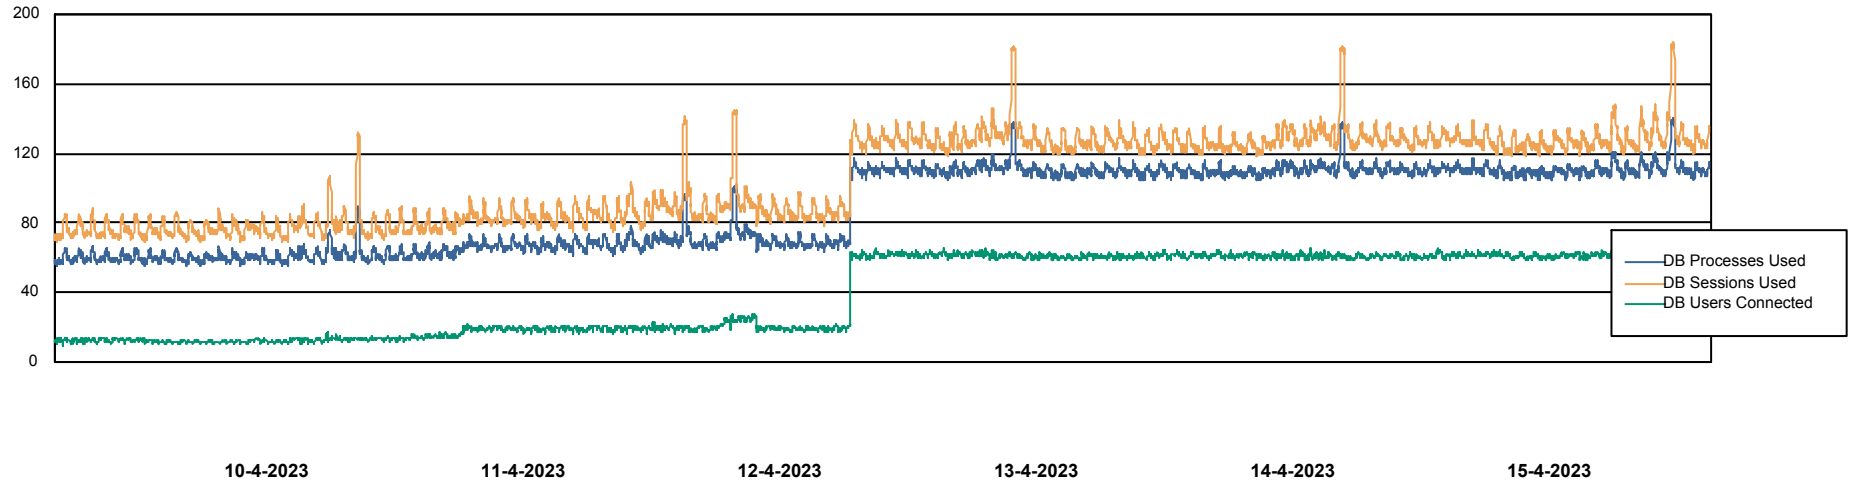

Database Performance HUE_PRD_S-ORABI_DB