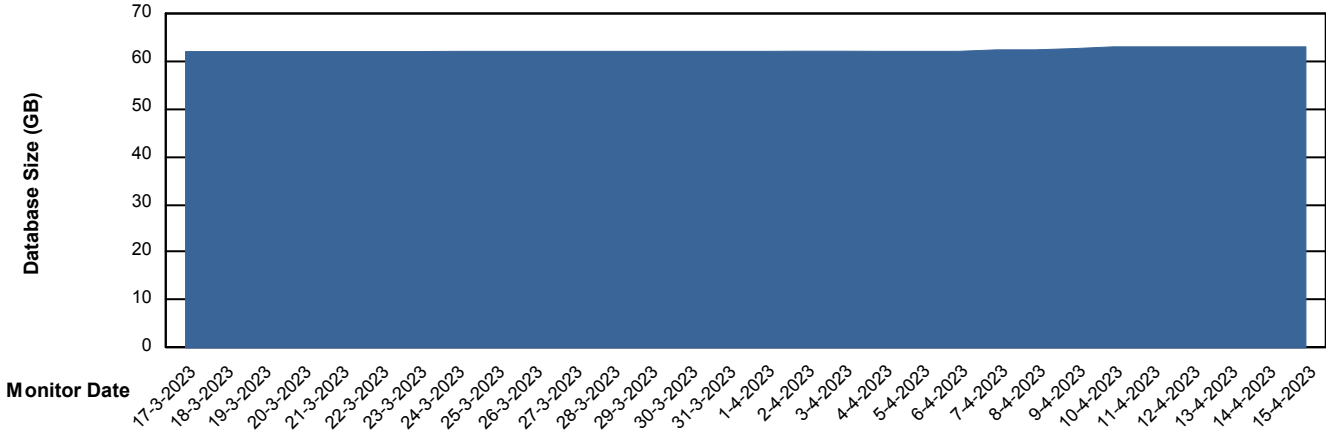

## Database Performance CIWDB\_Standby

# Weekly SLA Customer Report

Customer CIW Production  
 Database ID 45

DATABASE SIZE CIWDB\_Production

Database growth over last month

Database Tablespace CIWDB\_Production

Date	Tablespace Name	Filesize (Gb)	Usedsize (Gb)	Percentage free
15-4-2023	ABSDATA	57	48	16
	INDX	12	7	42
14-4-2023	ABSDATA	57	48	16
	INDX	12	7	42
13-4-2023	ABSDATA	57	48	16
	INDX	12	7	42
12-4-2023	ABSDATA	57	48	16
	INDX	12	7	42
11-4-2023	ABSDATA	57	48	16
	INDX	12	7	42
10-4-2023	ABSDATA	57	48	16
	INDX	12	7	42
9-4-2023	ABSDATA	57	48	16
	INDX	12	7	42