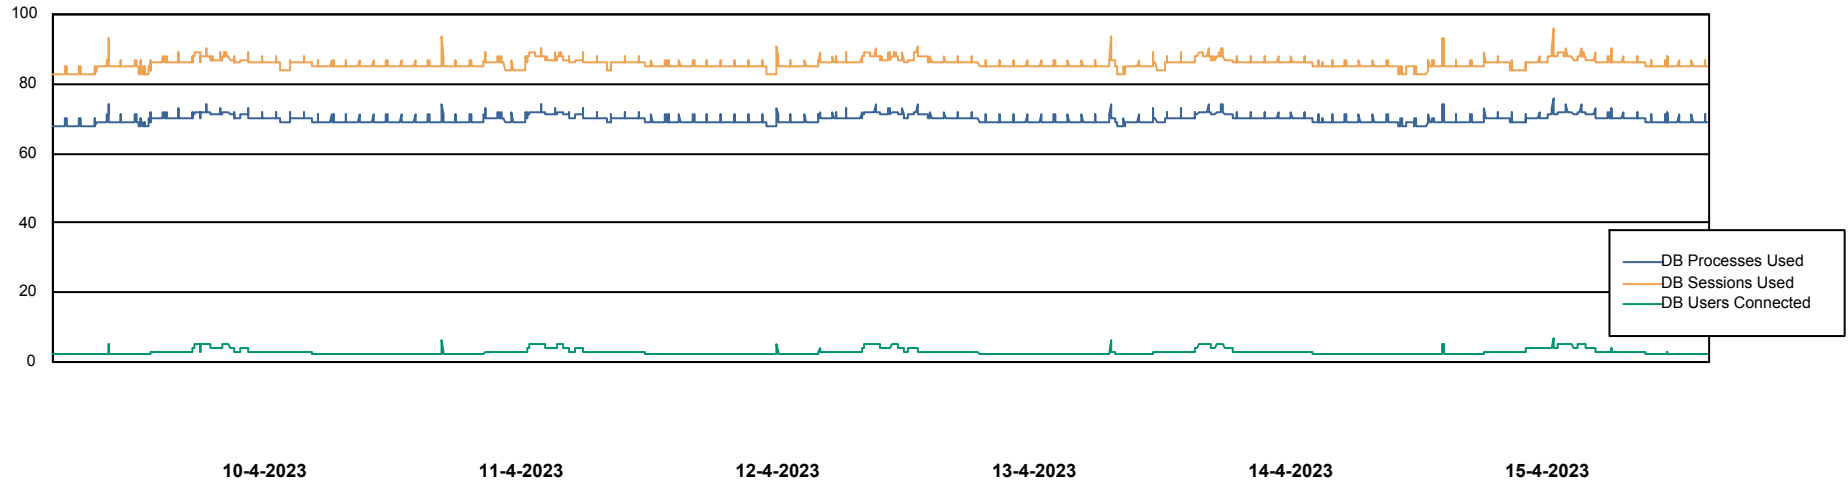

Database Performance AUJ Prod. BI DB (PABSBI1 server)