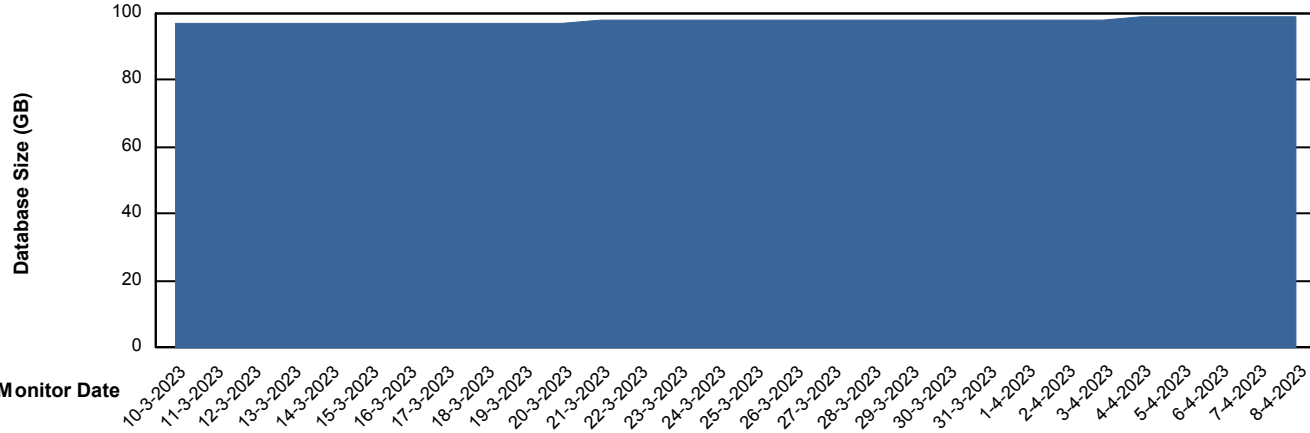

DB Processes Max 300

Weekly SLA Customer Report

Customer RSS Production
 Database ID 52

DATABASE SIZE RSS_PRD_SV1364_PRD_DB

Database growth over last month

Database Tablespace RSS_PRD_SV1364_PRD_DB

Date	Tablespace Name	Filesize (Gb)	Usedsize (Gb)	Percentage free
8-4-2023	ABSDATA	51	40	21
	INDX	67	55	19
7-4-2023	ABSDATA	51	40	21
	INDX	67	55	19
6-4-2023	ABSDATA	51	40	21
	INDX	67	55	19
5-4-2023	ABSDATA	51	40	21
	INDX	67	55	19
4-4-2023	ABSDATA	51	40	21
	INDX	67	55	19
3-4-2023	ABSDATA	51	40	21
	INDX	67	55	19
2-4-2023	ABSDATA	51	40	21
	INDX	67	55	19