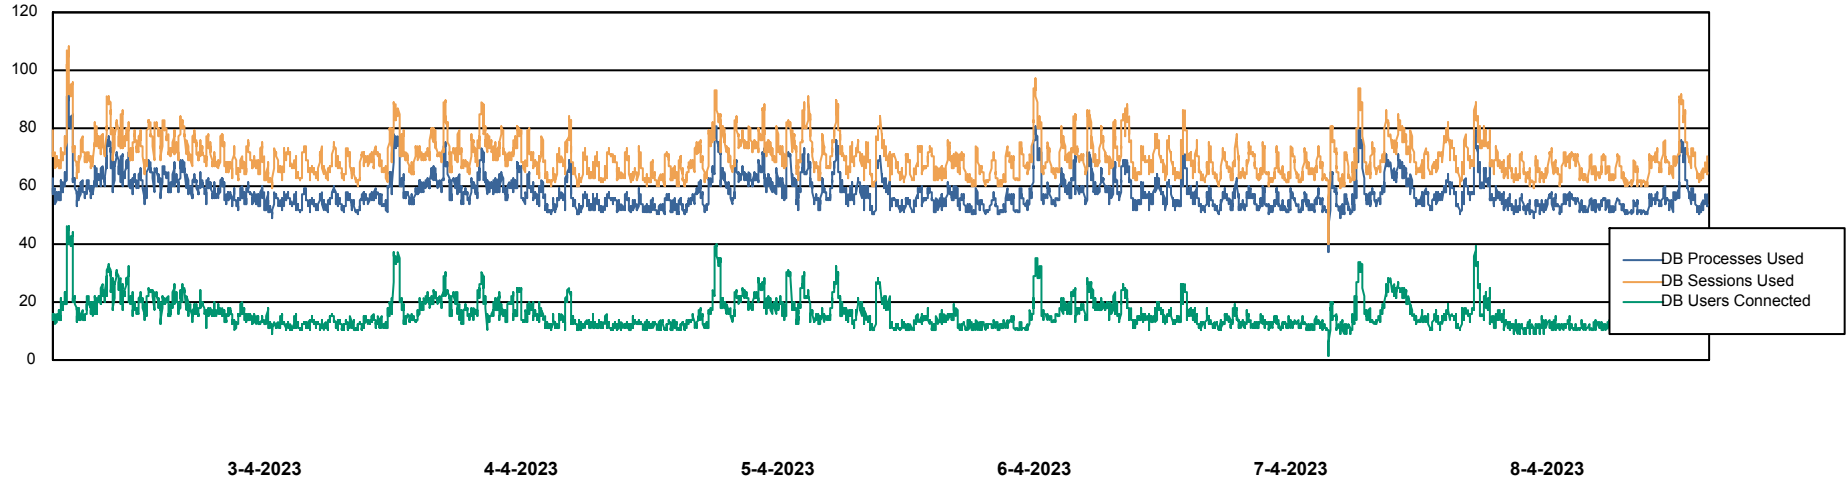

Database Performance NOA_BI_NOVOBI_Production