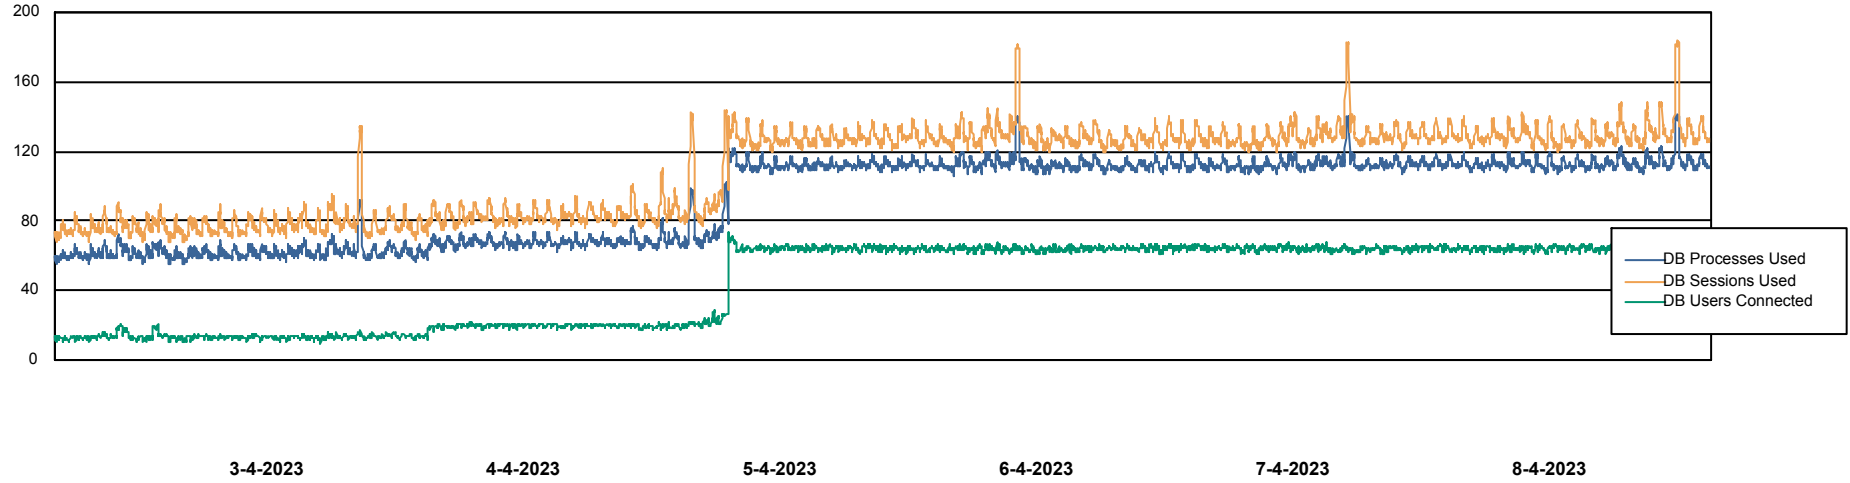

Database Performance HUE_PRD_S-ORABI_DB