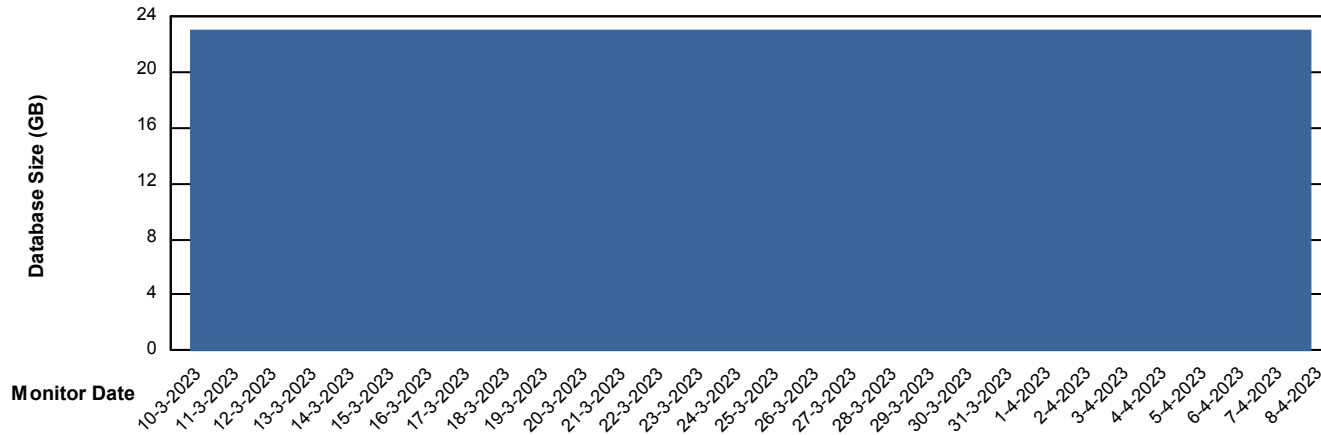

DB Processes Max 1,000

Weekly SLA Customer Report

Customer EUT_Production
Database ID 114

DATABASE SIZE EUT_EUP_PRD_URVINA22T_DB

Database growth over last month

DATABASE SIZE EUT_URM_PRD_URVINA26_DB

Database growth over last month

Weekly SLA Customer Report

Customer EUT_Production
 Database ID 114

Database Tablespace EUT_EUP_PRD_URVINA22T_DB

Date	Tablespace Name	Filesize (Gb)	Usedsize (Gb)	Percentage free
8-4-2023	ABSDATA	105	88	16
	INDX	23	19	19
7-4-2023	ABSDATA	105	88	16
	INDX	23	19	19
6-4-2023	ABSDATA	105	88	16
	INDX	23	19	19
5-4-2023	ABSDATA	105	88	16
	INDX	23	19	19
4-4-2023	ABSDATA	105	88	17
	INDX	23	18	20
3-4-2023	ABSDATA	102	88	14
	INDX	22	18	16
2-4-2023	ABSDATA	102	88	14
	INDX	22	18	16