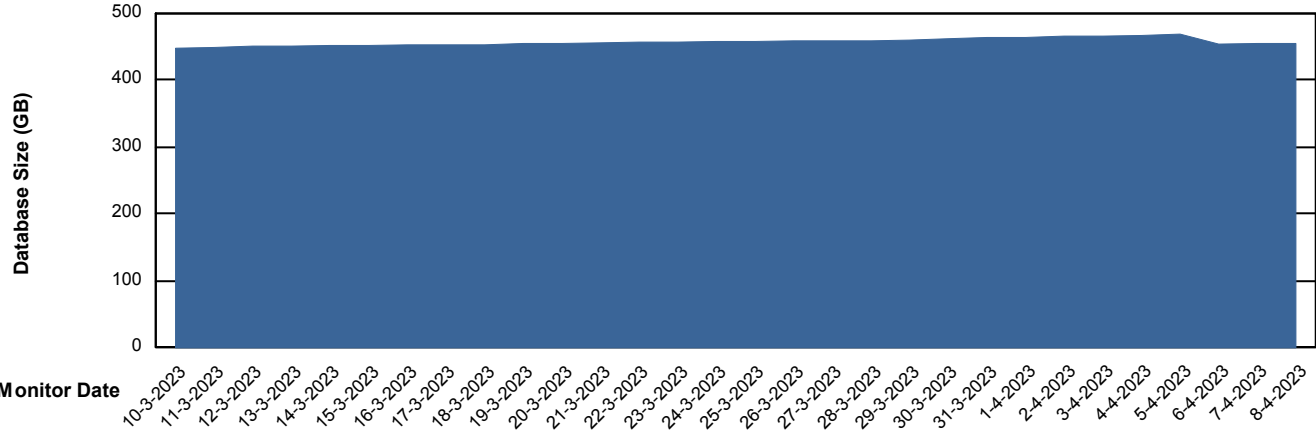

DB Processes Max 1,000

Weekly SLA Customer Report

Customer CUS_Production (24/7)
 Database ID 131

DATABASE SIZE CUS_ProdDB_Primary

Database growth over last month

Database Tablespace CUS_ProdDB_Primary

Date	Tablespace Name	Filesize (Gb)	Usedsize (Gb)	Percentage free
8-4-2023	ABSDATA	227	190	16
	INDX	301	254	16
7-4-2023	ABSDATA	227	190	16
	INDX	301	254	16
6-4-2023	ABSDATA	227	190	16
	INDX	301	254	16
5-4-2023	ABSDATA	227	190	16
	INDX	301	254	16
4-4-2023	ABSDATA	227	190	16
	INDX	301	253	16
3-4-2023	ABSDATA	227	189	16
	INDX	301	253	16
2-4-2023	ABSDATA	227	189	17
	INDX	301	253	16