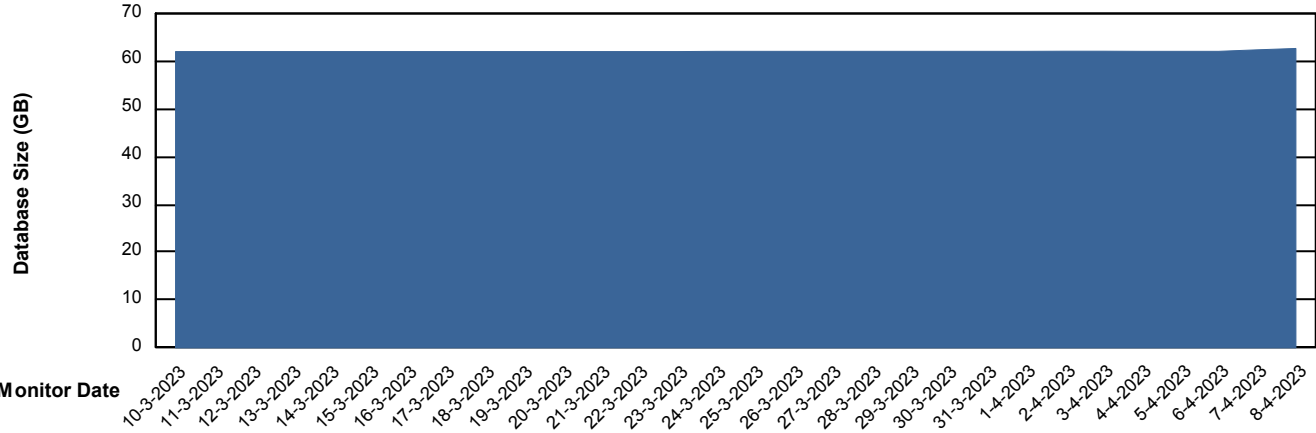

## Database Performance CIWDB\_Standby

# Weekly SLA Customer Report

Customer CIW Production  
 Database ID 45

DATABASE SIZE CIWDB\_Production

Database growth over last month

Database Tablespace CIWDB\_Production

Date	Tablespace Name	Filesize (Gb)	Usedsize (Gb)	Percentage free
8-4-2023	ABSDATA	57	48	16
	INDX	12	7	42
7-4-2023	ABSDATA	57	48	16
	INDX	12	7	42
6-4-2023	ABSDATA	57	48	16
	INDX	12	7	42
5-4-2023	ABSDATA	57	48	16
	INDX	12	7	42
4-4-2023	ABSDATA	57	48	16
	INDX	12	7	42
3-4-2023	ABSDATA	57	48	16
	INDX	12	7	42
2-4-2023	ABSDATA	57	48	16
	INDX	12	7	42