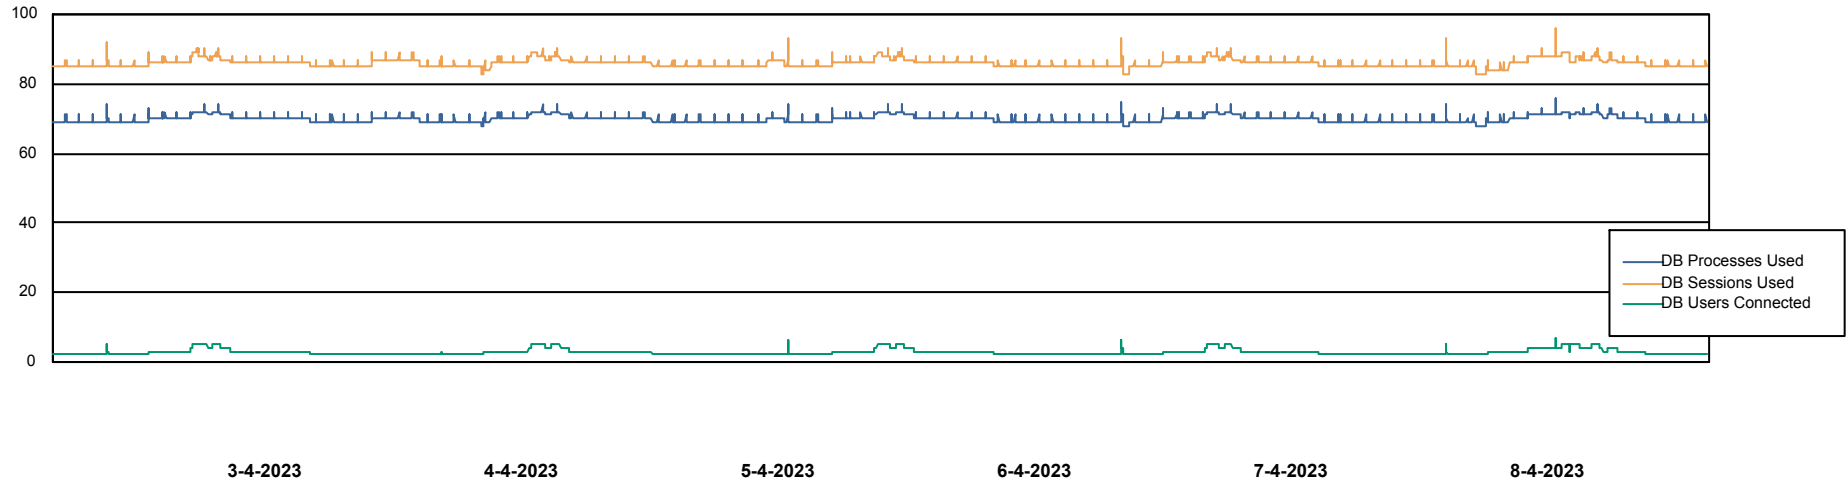

Database Performance AUJ Prod. BI DB (PABSBI1 server)