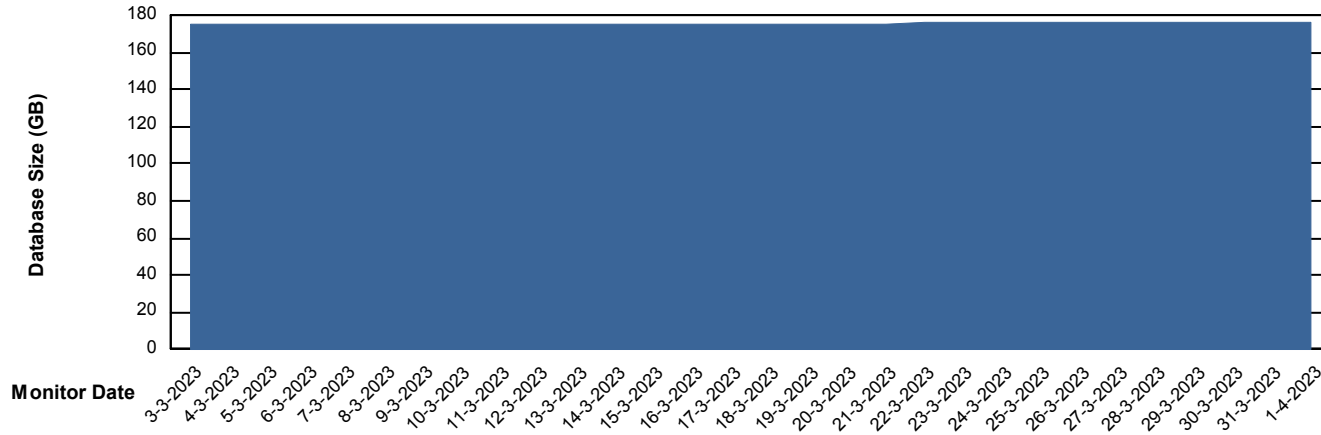

Database Performance SNG_PRD_ORACLE1

Weekly SLA Customer Report

Customer SNG_Production
 Database ID 70

DATABASE SIZE SNG_PRD_ORACLE1

Database growth over last month

Database Tablespace SNG_PRD_ORACLE1

Date	Tablespace Name	Filesize (Gb)	Usedsize (Gb)	Percentage free
1-4-2023	ABSDATA	54	38	29
	INDX	124	102	17
31-3-2023	ABSDATA	54	38	29
	INDX	124	102	17
30-3-2023	ABSDATA	54	38	29
	INDX	124	102	18
29-3-2023	ABSDATA	54	38	29
	INDX	124	102	18
28-3-2023	ABSDATA	54	38	29
	INDX	124	102	18
27-3-2023	ABSDATA	54	38	29
	INDX	124	102	18
26-3-2023	ABSDATA	54	38	30
	INDX	124	102	18