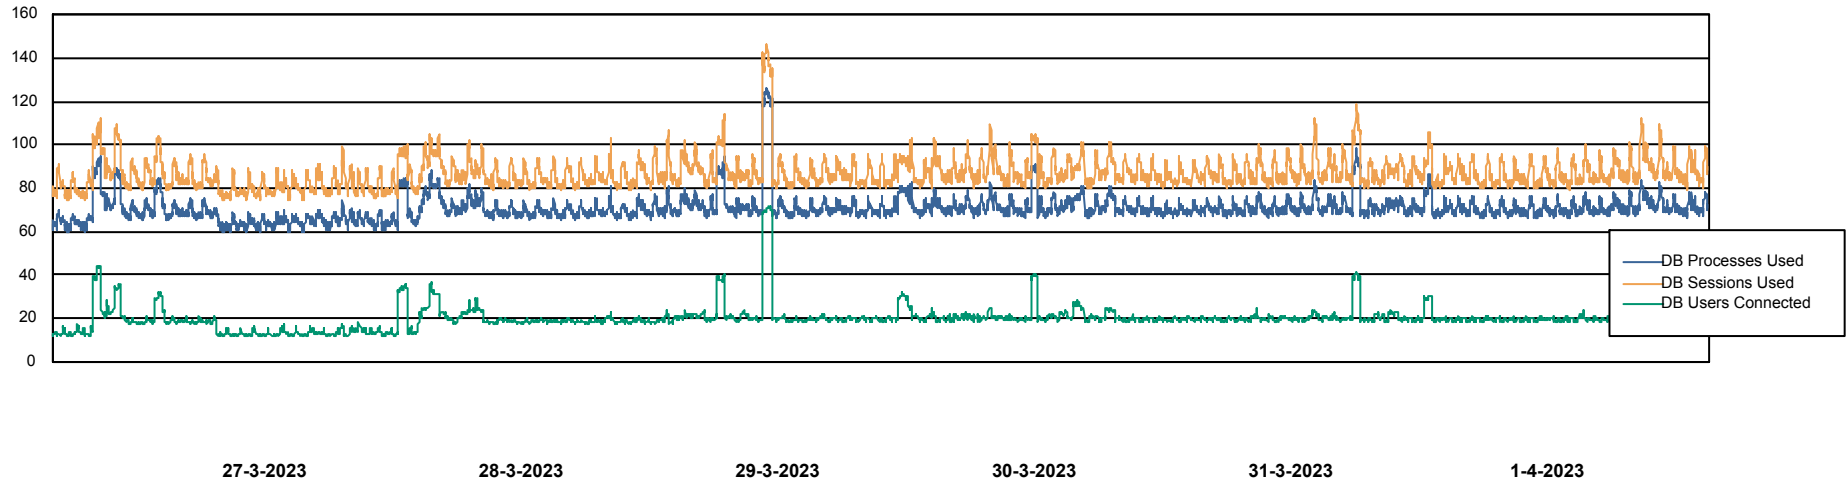

Database Performance NIXDB_BI