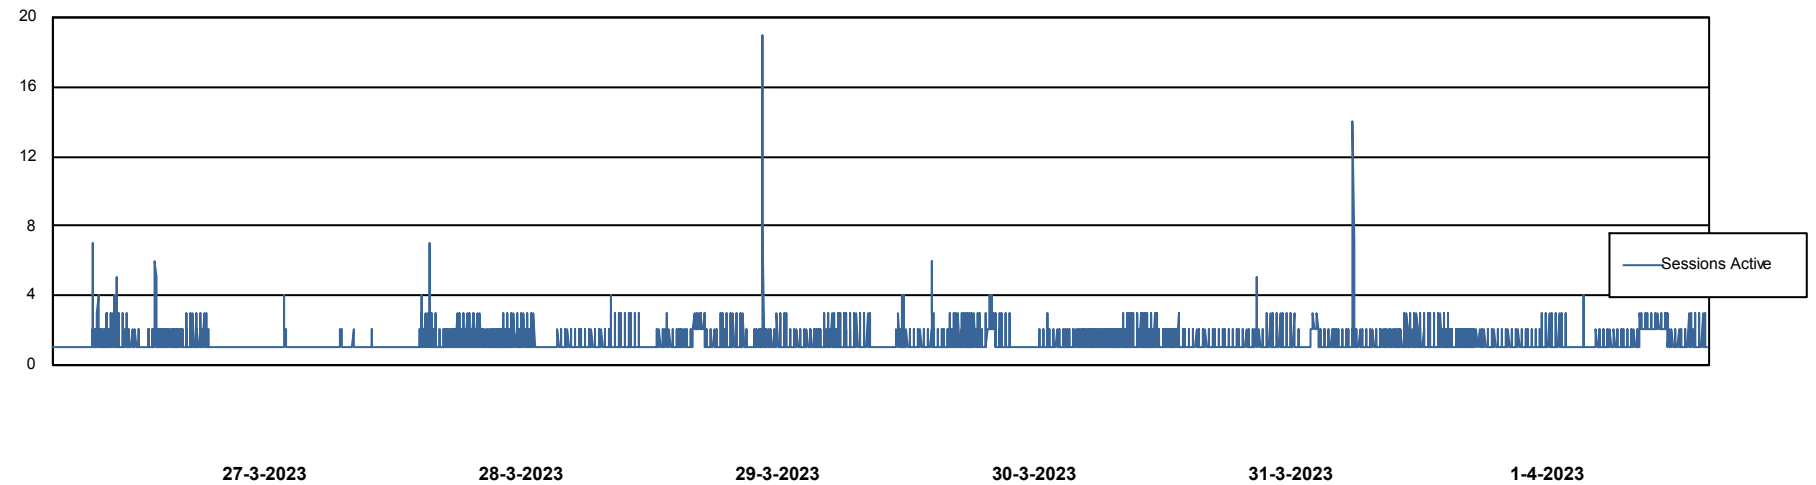

Database Performance NIXDB_BI