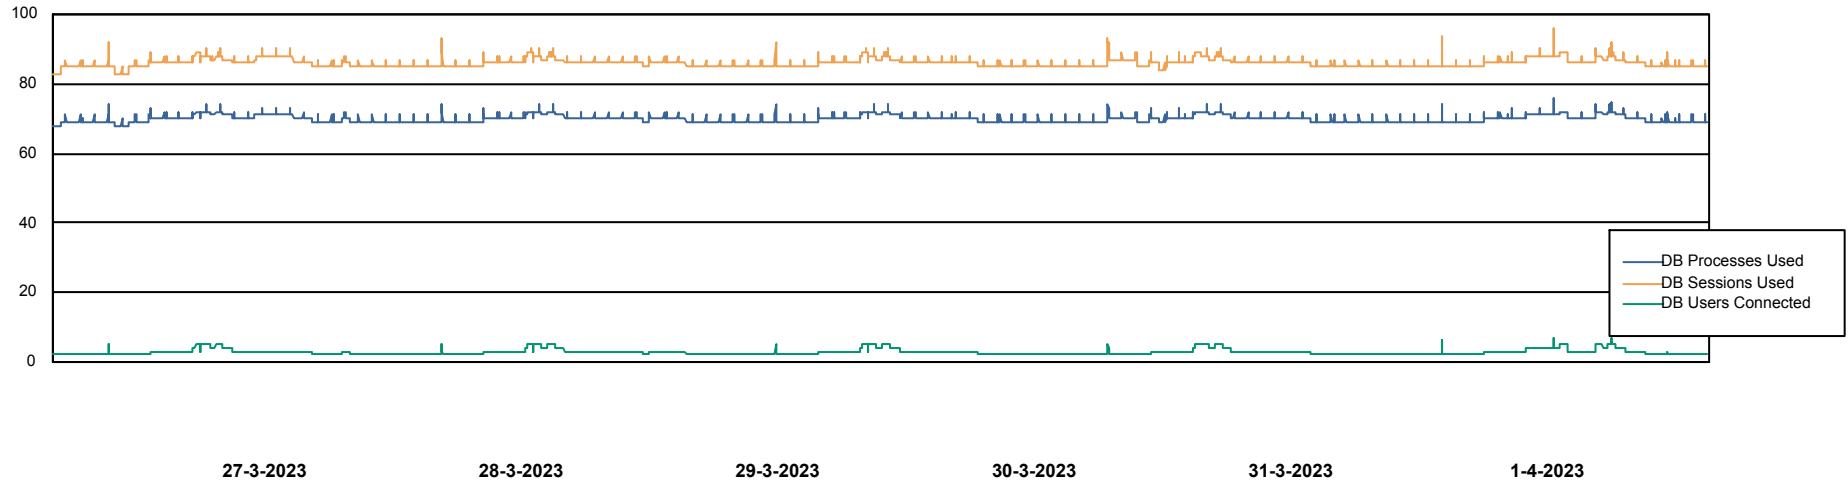

Database Performance AUJ Prod. BI DB (PABSBI1 server)