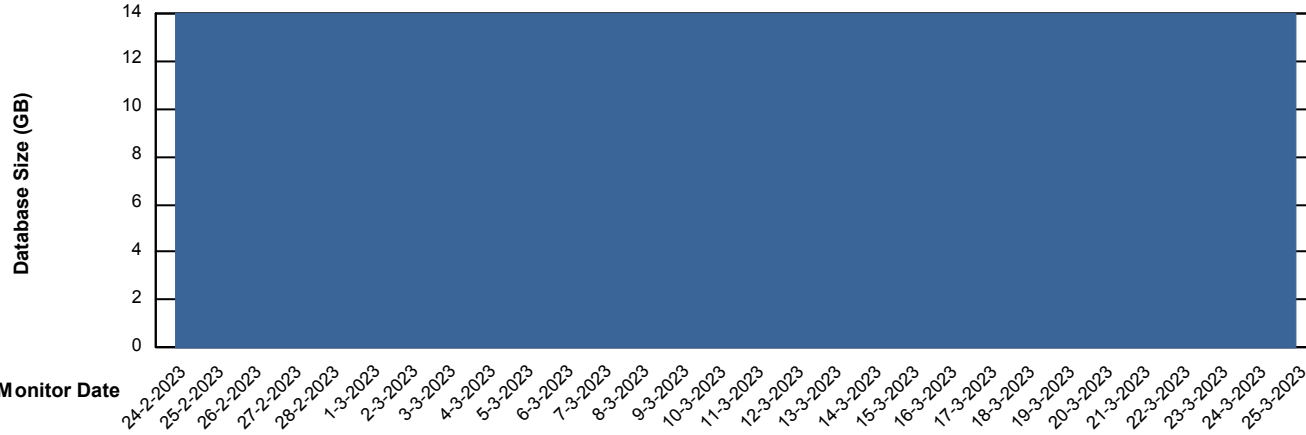

DB Processes Max 500

Weekly SLA Customer Report

Customer SPI_Production
 Database ID 49

DATABASE SIZE SPIDB_Production

Database growth over last month

Database Tablespace SPIDB_Production

Date	Tablespace Name	Filesize (Gb)	Usedsize (Gb)	Percentage free
25-3-2023	ABSDATA	5	3	48
	INDX	8	4	45
24-3-2023	ABSDATA	5	3	48
	INDX	8	4	45
23-3-2023	ABSDATA	5	3	48
	INDX	8	4	45
22-3-2023	ABSDATA	5	3	48
	INDX	8	4	45
21-3-2023	ABSDATA	5	3	48
	INDX	8	4	45
20-3-2023	ABSDATA	5	3	48
	INDX	8	4	45
19-3-2023	ABSDATA	5	3	48
	INDX	8	4	45