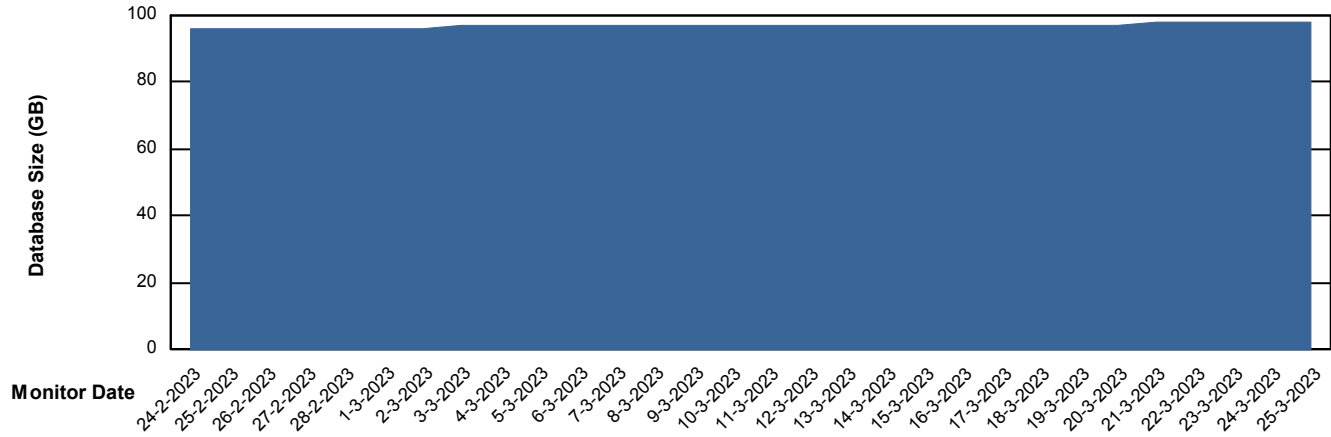

DB Processes Max 300

Weekly SLA Customer Report

Customer RSS Production
 Database ID 52

DATABASE SIZE RSS_PRD_SV1364_PRD_DB

Database growth over last month

Database Tablespace RSS_PRD_SV1364_PRD_DB

Date	Tablespace Name	Filesize (Gb)	Usedsize (Gb)	Percentage free
25-3-2023	ABSDATA	51	40	21
	INDX	67	54	20
24-3-2023	ABSDATA	51	40	21
	INDX	67	54	20
23-3-2023	ABSDATA	51	40	21
	INDX	67	54	20
22-3-2023	ABSDATA	51	40	21
	INDX	67	54	20
21-3-2023	ABSDATA	51	40	21
	INDX	67	54	20
20-3-2023	ABSDATA	51	40	21
	INDX	67	54	20
19-3-2023	ABSDATA	51	40	22
	INDX	67	54	20