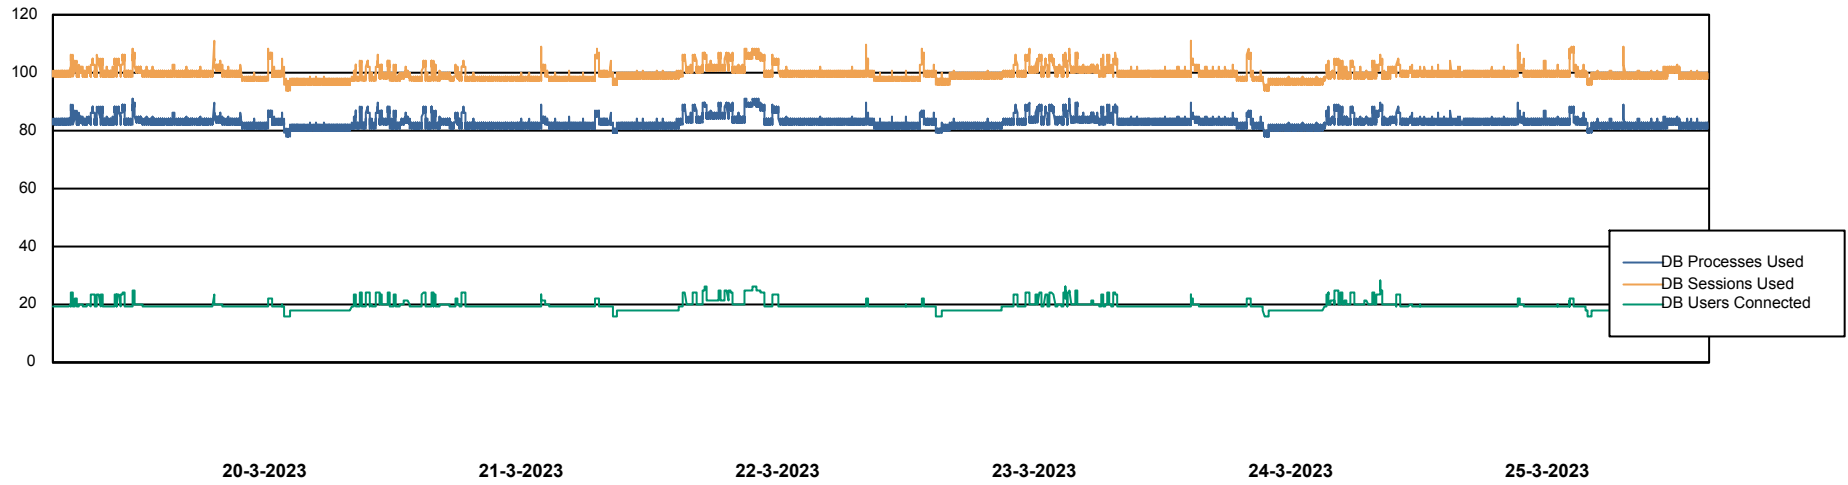

Database Performance KLA_PRD_KLAHQORA03_DB