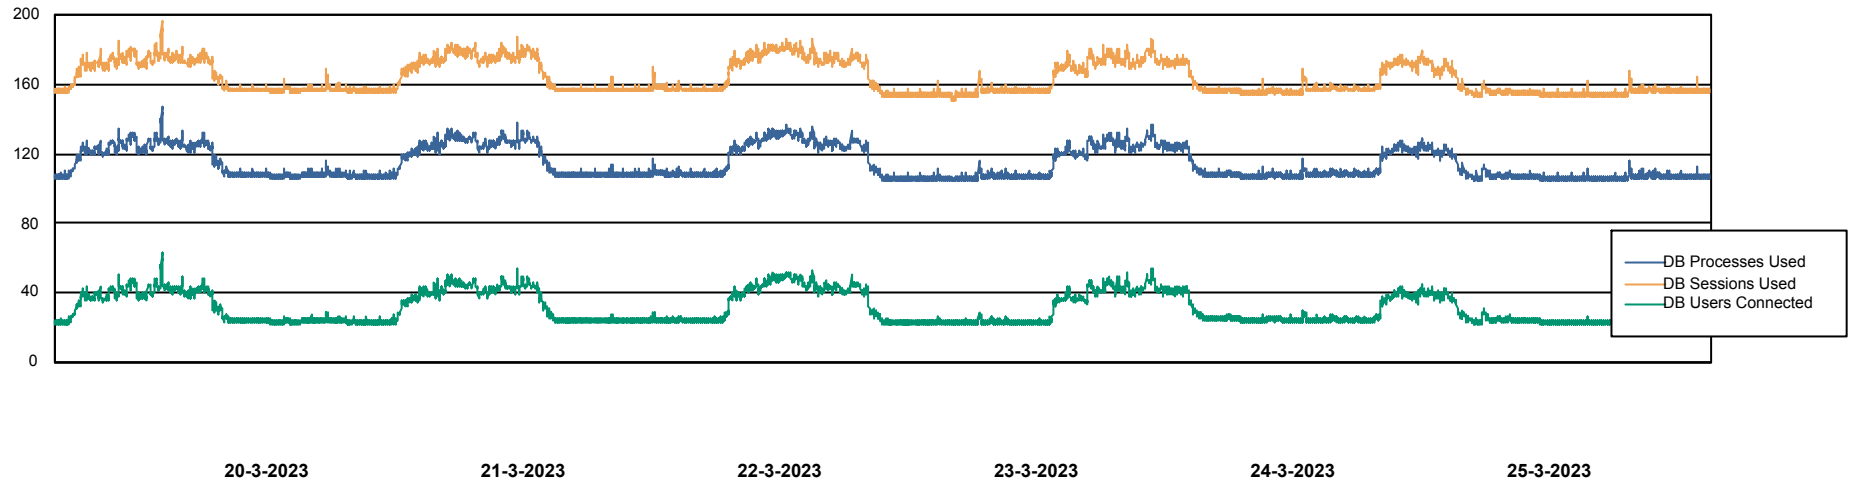

Database Performance HUE_PRD_S-ORAPROD2_DB