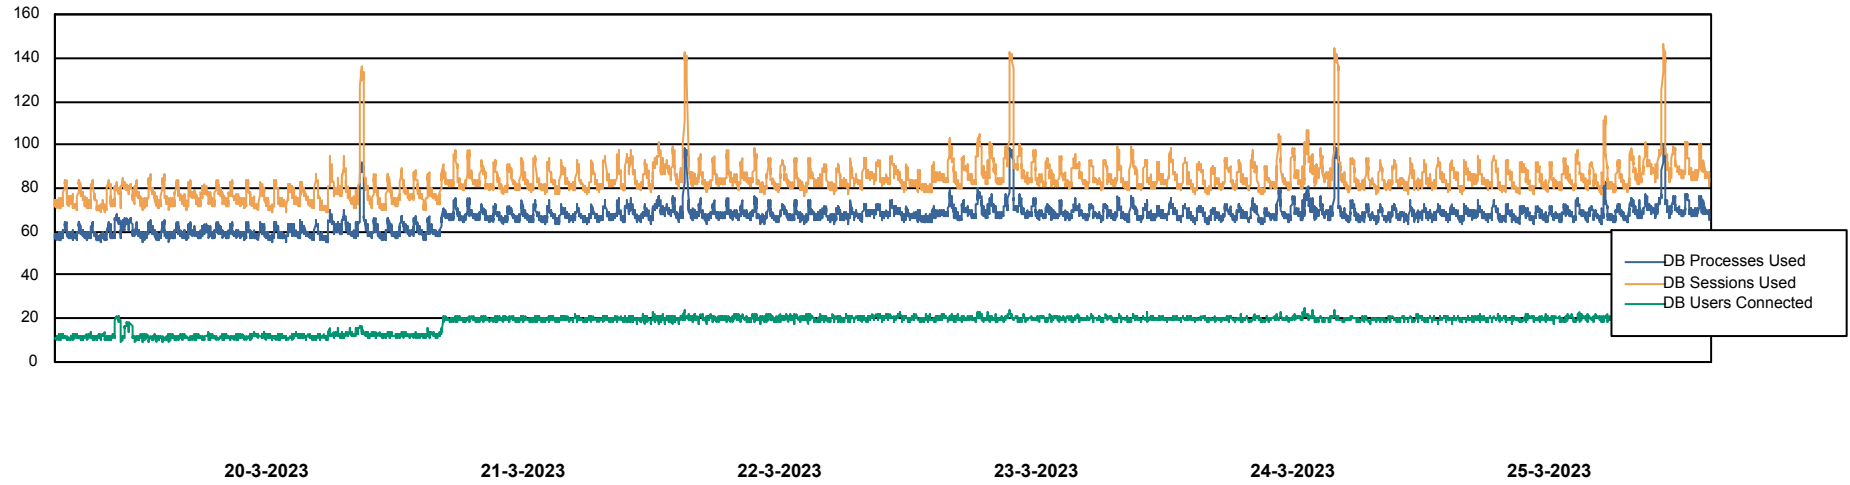

Database Performance HUE_PRD_S-ORABI_DB