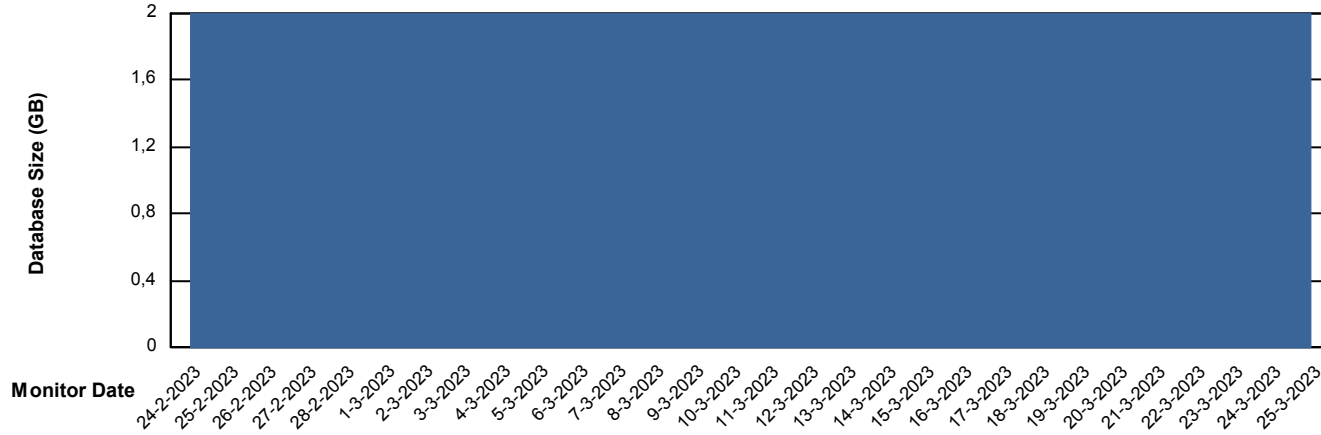

Database Performance DFDDDBBI_Production

Weekly SLA Customer Report

Customer DFD_Production
 Database ID 39

DATABASE SIZE DFDDDB_Production

Database growth over last month

Database Tablespace DFDDDB_Production

Date	Tablespace Name	Filesize (Gb)	Usedsize (Gb)	Percentage free
25-3-2023	ABSDATA	100	0	100
	INDX	199	0	100
24-3-2023	ABSDATA	100	0	100
	INDX	199	0	100
23-3-2023	ABSDATA	100	0	100
	INDX	199	0	100
22-3-2023	ABSDATA	100	0	100
	INDX	199	0	100
21-3-2023	ABSDATA	100	0	100
	INDX	199	0	100
20-3-2023	ABSDATA	100	0	100
	INDX	199	0	100
19-3-2023	ABSDATA	100	0	100
	INDX	199	0	100