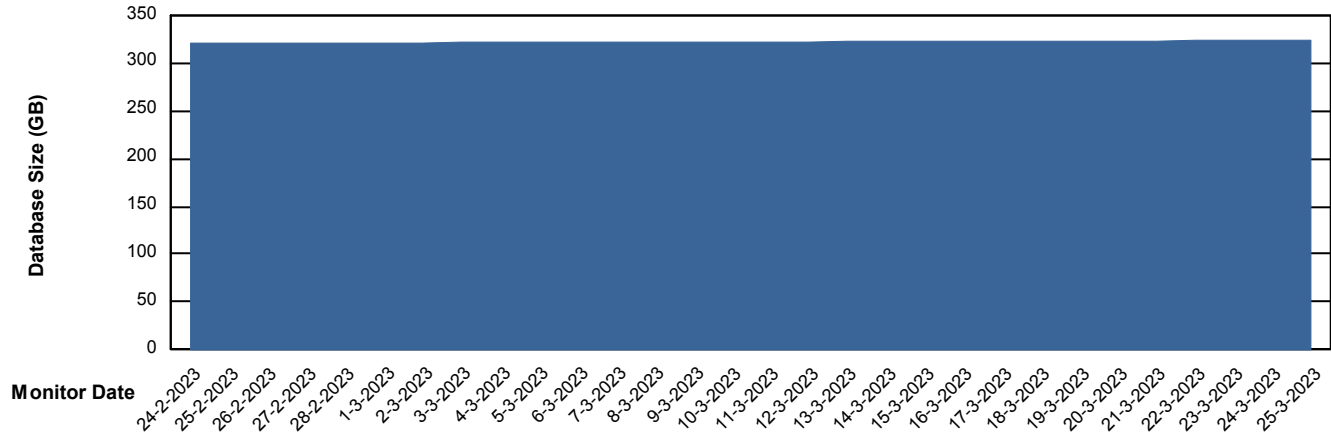

DB Processes Max 1,000

Weekly SLA Customer Report

Customer CLO Production
 Database ID 38

DATABASE SIZE CLODB_PRD_CLO-ORA01

Database growth over last month

Database Tablespace CLODB_PRD_CLO-ORA01

Date	Tablespace Name	Filesize (Gb)	Usedsize (Gb)	Percentage free
25-3-2023	ABSDATA	107	89	16
	INDX	249	209	16
24-3-2023	ABSDATA	107	89	16
	INDX	249	209	16
23-3-2023	ABSDATA	107	89	16
	INDX	249	209	16
22-3-2023	ABSDATA	107	89	17
	INDX	249	209	16
21-3-2023	ABSDATA	107	89	17
	INDX	249	209	16
20-3-2023	ABSDATA	107	89	17
	INDX	249	209	16
19-3-2023	ABSDATA	107	89	17
	INDX	249	209	16