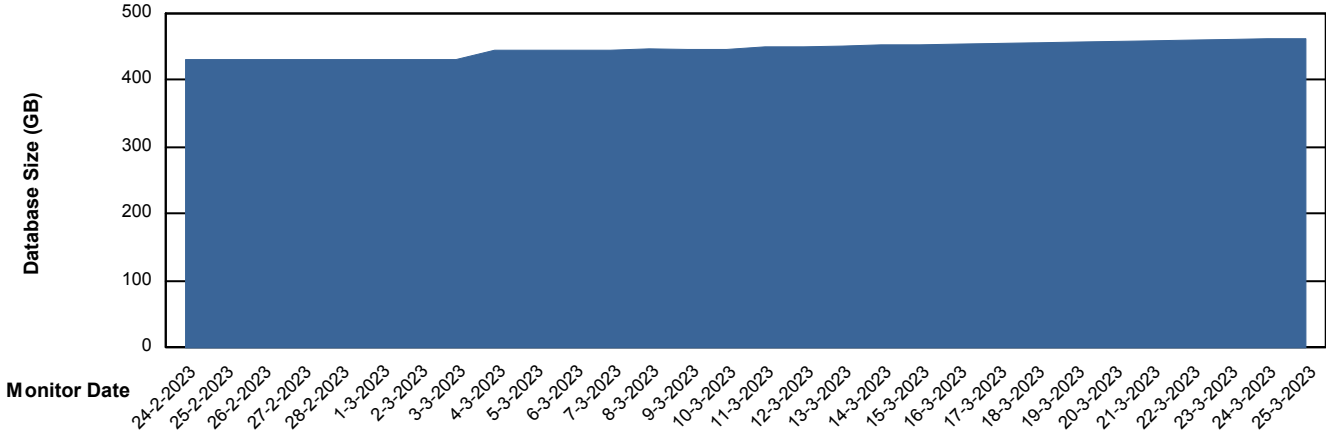

DB Processes Max 0
DB Processes Max 1,000

Weekly SLA Customer Report

Customer BGG_Production
 Database ID 162

DATABASE SIZE BGG_PRD_DEDC-DB07_DB_Production

Database growth over last month

Database Tablespace BGG_PRD_DEDC-DB07_DB_Production

Date	Tablespace Name	Filesize (Gb)	Usedsize (Gb)	Percentage free
25-3-2023	ABSDATA	550	439	20
	INDX	38	18	53
24-3-2023	ABSDATA	550	439	20
	INDX	38	18	53
23-3-2023	ABSDATA	550	438	20
	INDX	38	18	53
22-3-2023	ABSDATA	550	438	20
	INDX	38	18	53
21-3-2023	ABSDATA	550	437	21
	INDX	38	18	53
20-3-2023	ABSDATA	550	436	21
	INDX	38	18	53
19-3-2023	ABSDATA	550	435	21
	INDX	38	18	54