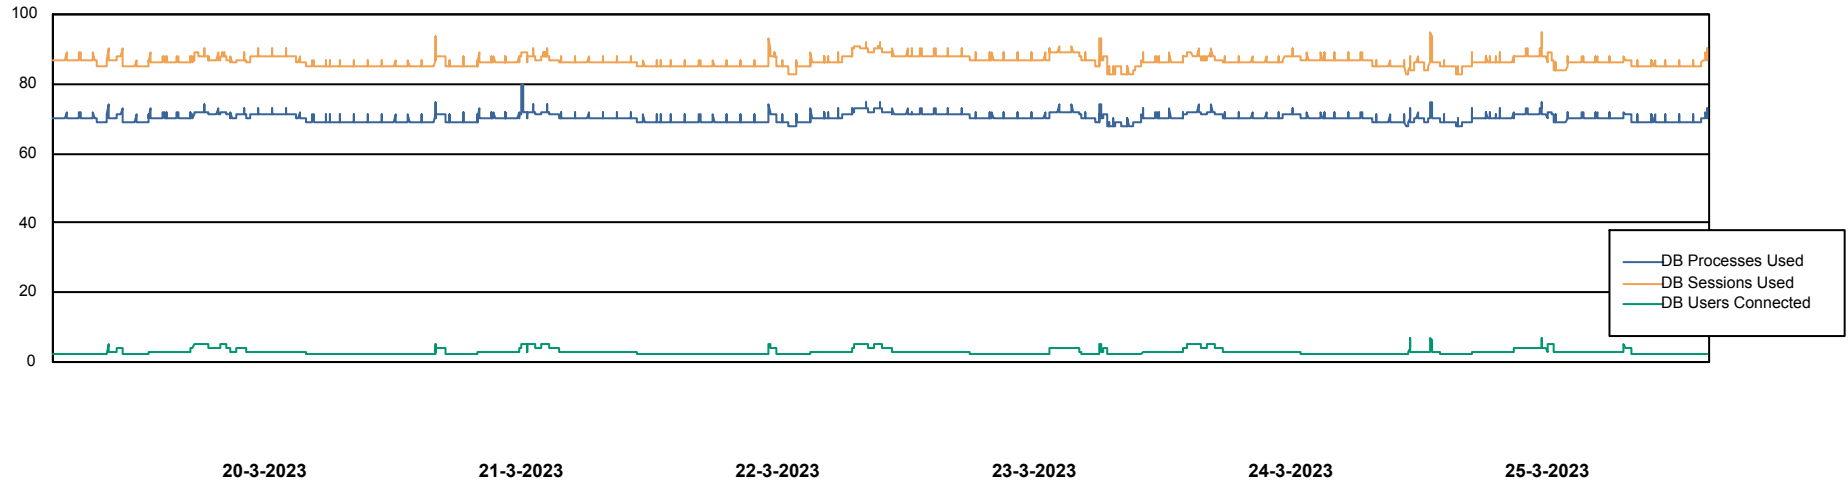

Database Performance AUJ Prod. BI DB (PABSBI1 server)