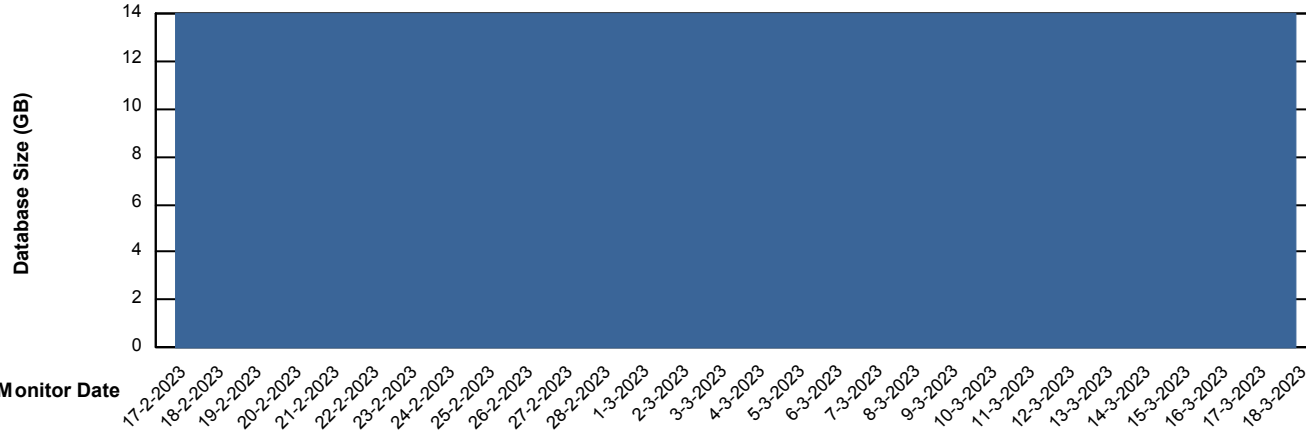

DB Processes Max 500

Weekly SLA Customer Report

Customer SPI_Production
 Database ID 49

DATABASE SIZE SPIDB_Production

Database growth over last month

Database Tablespace SPIDB_Production

Date	Tablespace Name	Filesize (Gb)	Usedsize (Gb)	Percentage free
18-3-2023	ABSDATA	5	3	48
	INDX	8	4	45
17-3-2023	ABSDATA	5	3	48
	INDX	8	4	45
16-3-2023	ABSDATA	5	3	48
	INDX	8	4	45
15-3-2023	ABSDATA	5	3	48
	INDX	8	4	45
14-3-2023	ABSDATA	5	3	48
	INDX	8	4	45
13-3-2023	ABSDATA	5	3	48
	INDX	8	4	45
12-3-2023	ABSDATA	5	3	48
	INDX	8	4	45