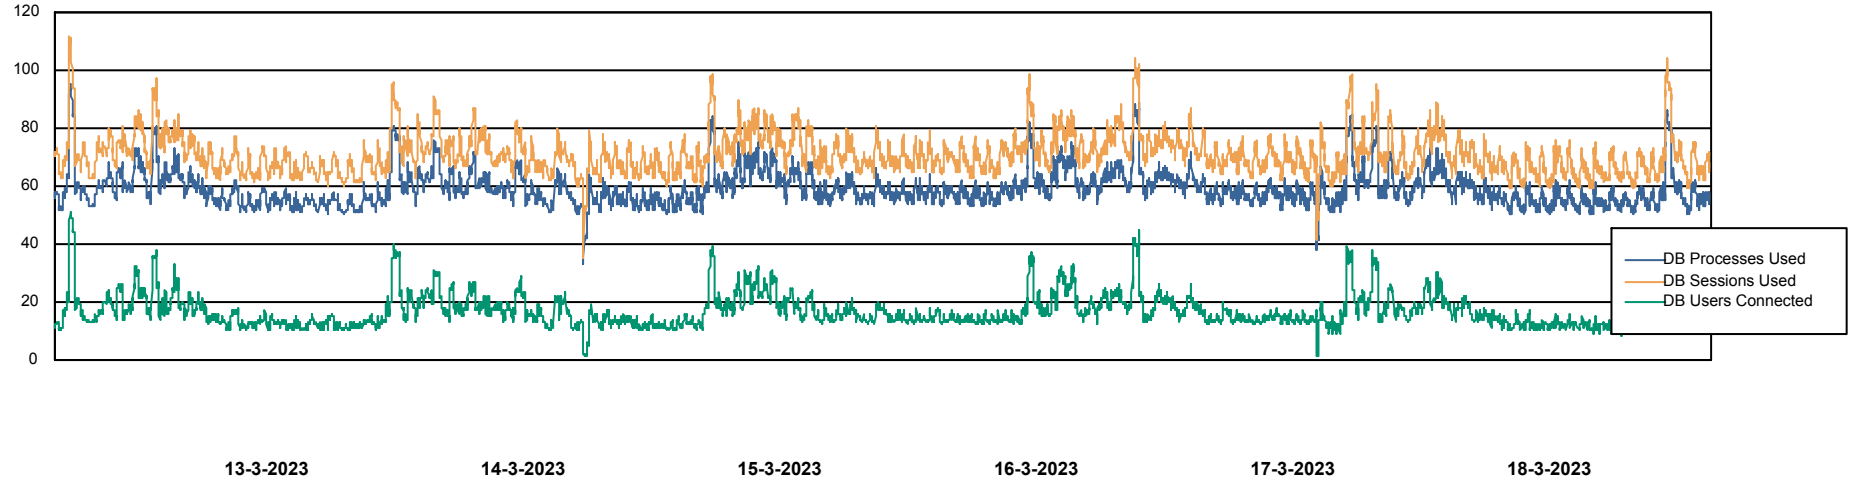

Database Performance NOA_BI_NOVOBI_Production