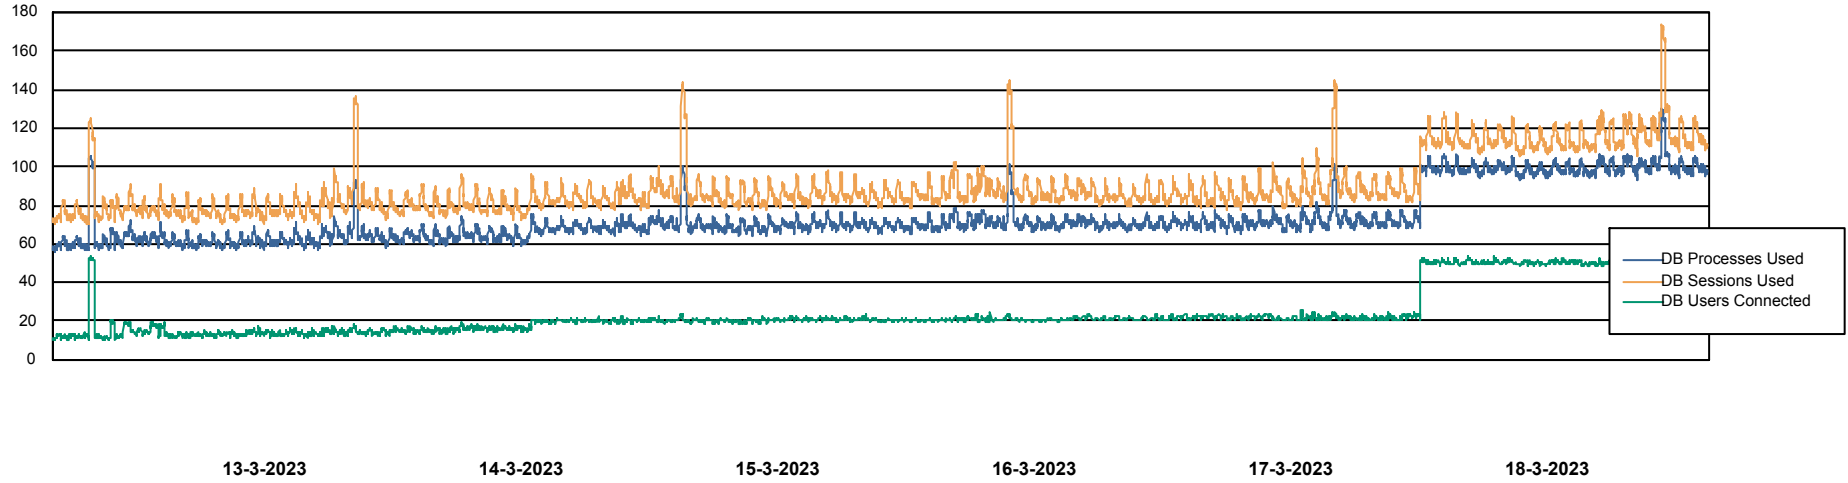

Database Performance HUE_PRD_S-ORABI_DB