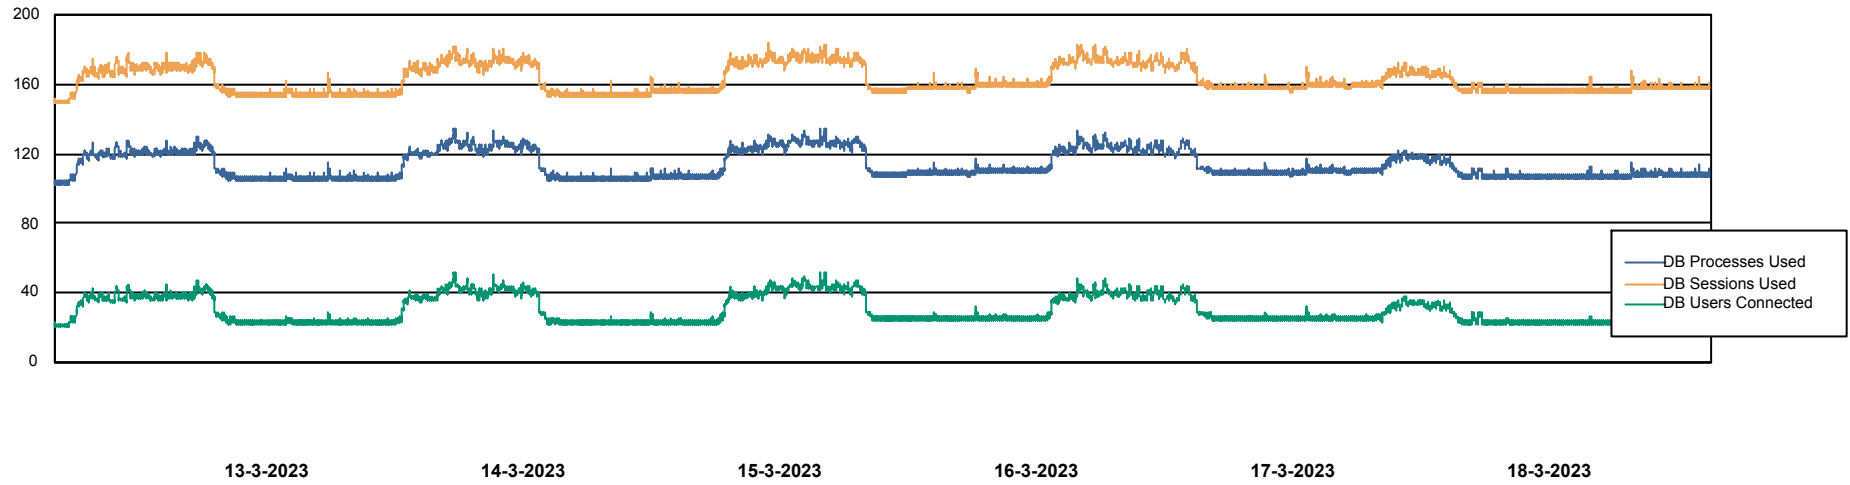

Database Performance HUE_PRD_S-ORAPROD2_DB