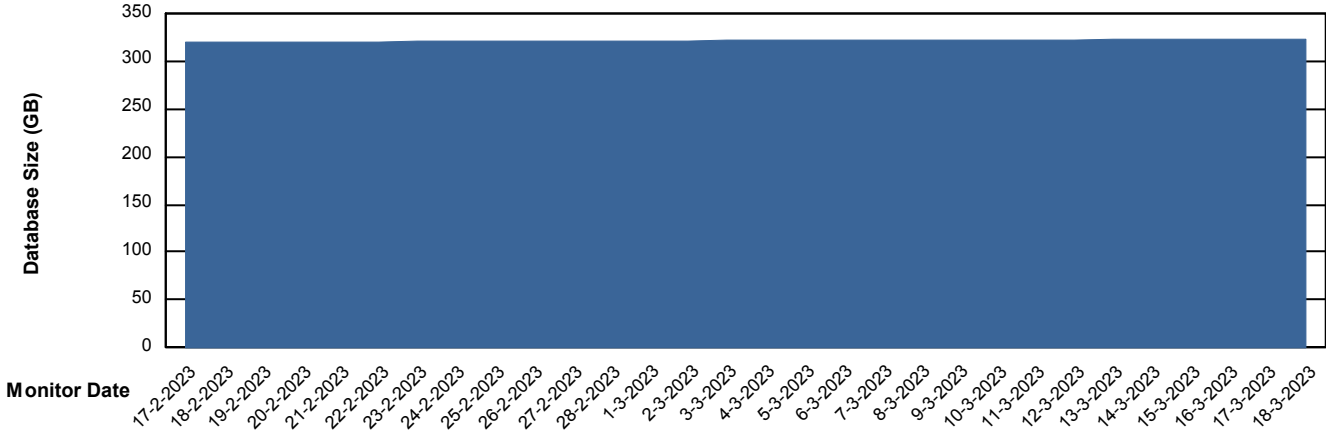

DB Processes Max 1,000

Weekly SLA Customer Report

Customer CLO Production
 Database ID 38

DATABASE SIZE CLODB_PRD_CLO-ORA01

Database growth over last month

Database Tablespace CLODB_PRD_CLO-ORA01

Date	Tablespace Name	Filesize (Gb)	Usedsize (Gb)	Percentage free
18-3-2023	ABSDATA	107	89	17
	INDX	249	209	16
17-3-2023	ABSDATA	107	89	17
	INDX	249	209	16
16-3-2023	ABSDATA	107	89	17
	INDX	249	209	16
15-3-2023	ABSDATA	107	89	17
	INDX	249	209	16
14-3-2023	ABSDATA	107	89	17
	INDX	249	208	16
13-3-2023	ABSDATA	107	89	17
	INDX	249	208	16
12-3-2023	ABSDATA	107	89	17
	INDX	249	208	16