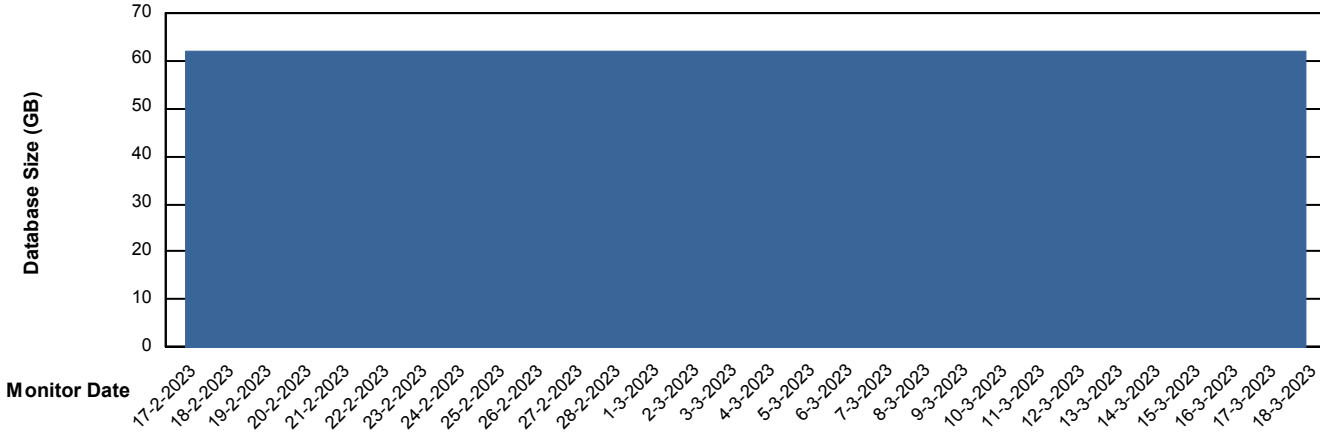

Database Performance CIWDB_Standby

DB Processes Max 300
DB Sessions Max 472

Weekly SLA Customer Report

Customer CIW Production
 Database ID 45

DATABASE SIZE CIWDB_Production

Database growth over last month

Database Tablespace CIWDB_Production

Date	Tablespace Name	Filesize (Gb)	Usedsize (Gb)	Percentage free
18-3-2023	ABSDATA	57	48	16
	INDX	12	7	42
17-3-2023	ABSDATA	57	48	16
	INDX	12	7	42
16-3-2023	ABSDATA	57	48	16
	INDX	12	7	42
15-3-2023	ABSDATA	57	48	16
	INDX	12	7	42
14-3-2023	ABSDATA	57	48	16
	INDX	12	7	42
13-3-2023	ABSDATA	57	48	16
	INDX	12	7	42
12-3-2023	ABSDATA	57	48	16
	INDX	12	7	42