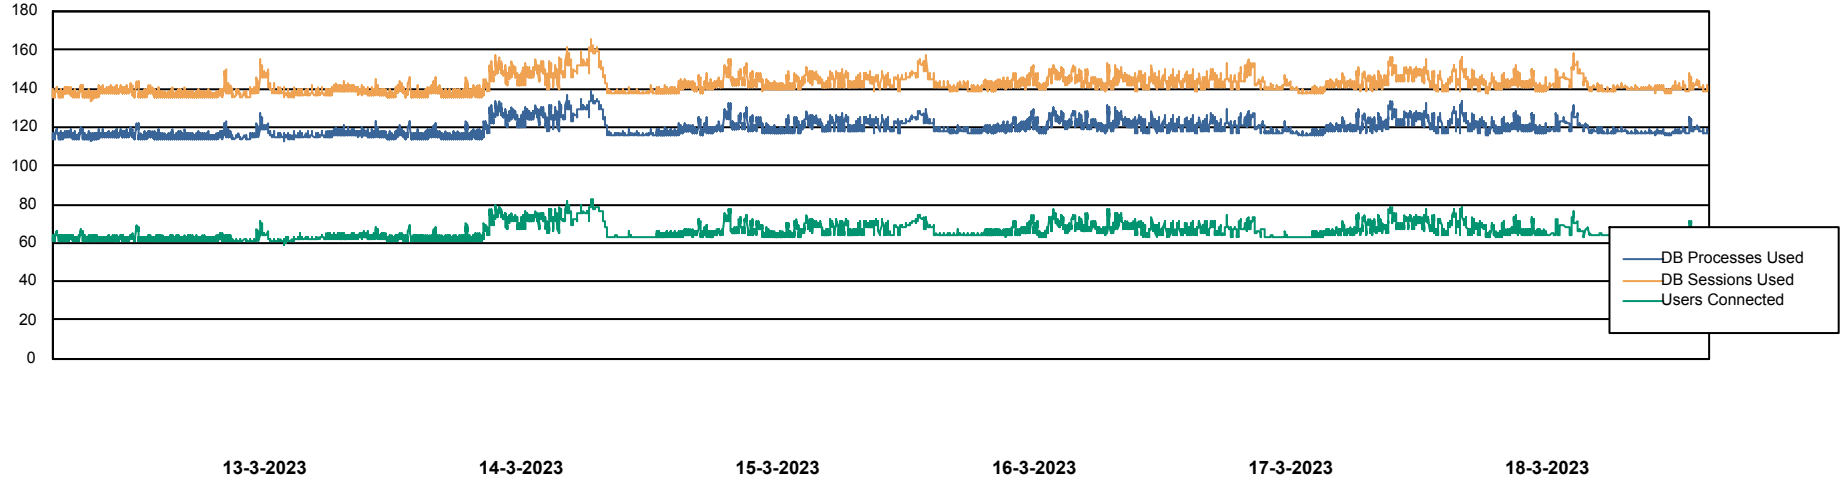

Harddisk Usage CIW_PRD_ORACLE2

	Free disk space on c: (%)	Total disk space on c: (Gb)	Free disk space on d: (%)	Total disk space on d: (Gb)	Free disk space on e: (%)	Total disk space on e: (Gb)
18-3-2023	88	701	17	700	98	830
17-3-2023	88	701	17	700	98	830
16-3-2023	88	701	17	700	98	830
15-3-2023	88	701	17	700	98	830
14-3-2023	88	701	18	700	98	830
13-3-2023	88	701	18	700	98	830
12-3-2023	88	701	18	700	98	830

Weekly SLA Customer Report

Customer CIW Production
Database ID 45

Database Performance CIWDB_Production

DB Processes Max 300
DB Sessions Max 472

Weekly SLA Customer Report

Customer CIW Production
Database ID 45