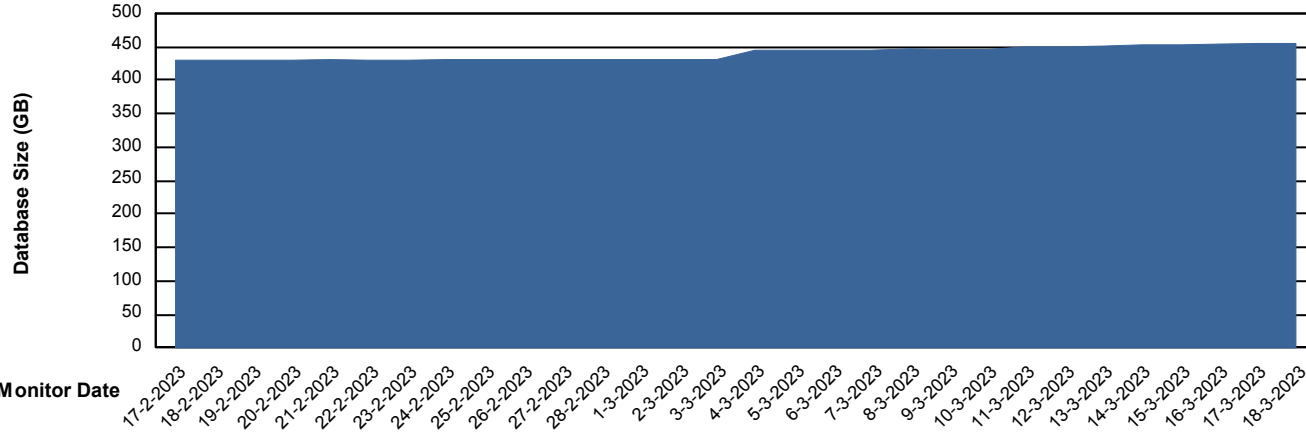

DB Processes Max 0
DB Processes Max 1,000

Weekly SLA Customer Report

Customer BGG_Production
 Database ID 162

DATABASE SIZE BGG_PRD_DEDC-DB07_DB_Production

Database growth over last month

Database Tablespace BGG_PRD_DEDC-DB07_DB_Production

Date	Tablespace Name	Filesize (Gb)	Usedsize (Gb)	Percentage free
18-3-2023	ABSDATA	550	434	21
	INDX	38	18	54
17-3-2023	ABSDATA	550	434	21
	INDX	38	18	54
16-3-2023	ABSDATA	550	433	21
	INDX	38	18	54
15-3-2023	ABSDATA	550	432	21
	INDX	38	18	54
14-3-2023	ABSDATA	550	432	22
	INDX	38	17	54
13-3-2023	ABSDATA	550	431	22
	INDX	38	17	54
12-3-2023	ABSDATA	550	430	22
	INDX	38	17	55