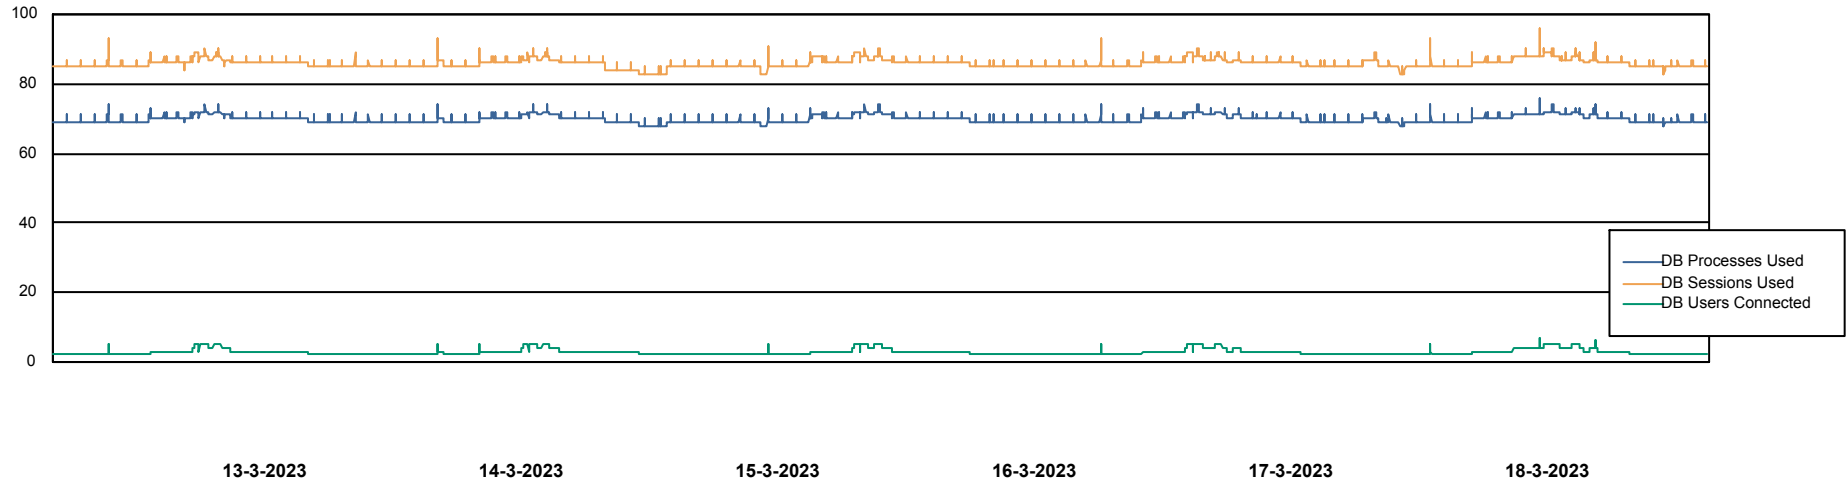

Database Performance AUJ Prod. BI DB (PABSBI1 server)