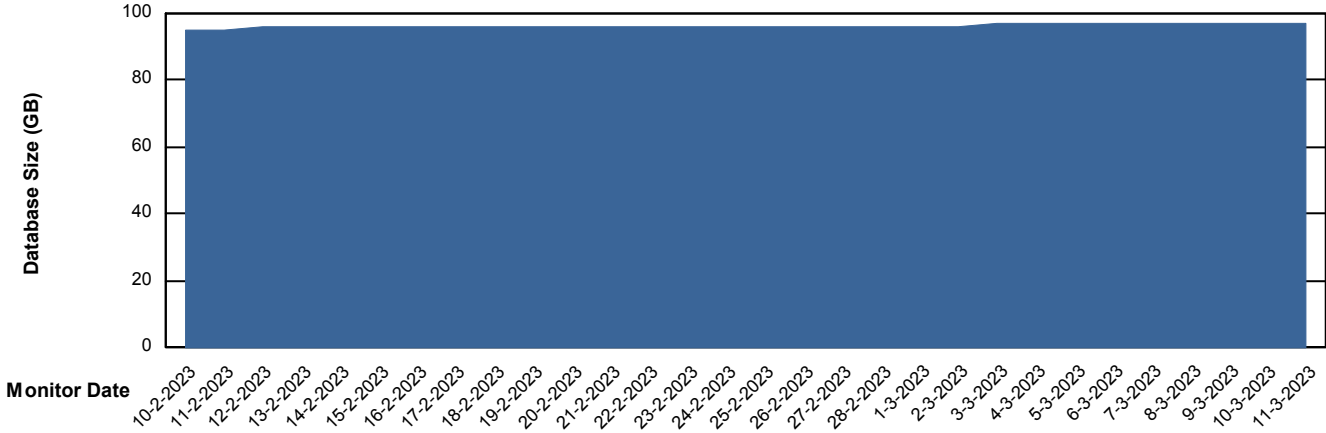

DB Processes Max 300

Weekly SLA Customer Report

Customer RSS Production
 Database ID 52

DATABASE SIZE RSS_PRD_SV1364_PRD_DB

Database growth over last month

Database Tablespace RSS_PRD_SV1364_PRD_DB

Date	Tablespace Name	Filesize (Gb)	Usedsize (Gb)	Percentage free
11-3-2023	ABSDATA	51	40	22
	INDX	67	54	20
10-3-2023	ABSDATA	51	40	22
	INDX	67	54	20
9-3-2023	ABSDATA	51	40	22
	INDX	67	54	20
8-3-2023	ABSDATA	51	40	22
	INDX	67	54	20
7-3-2023	ABSDATA	51	40	22
	INDX	67	54	20
6-3-2023	ABSDATA	51	40	22
	INDX	67	53	21
5-3-2023	ABSDATA	51	40	22
	INDX	67	53	21