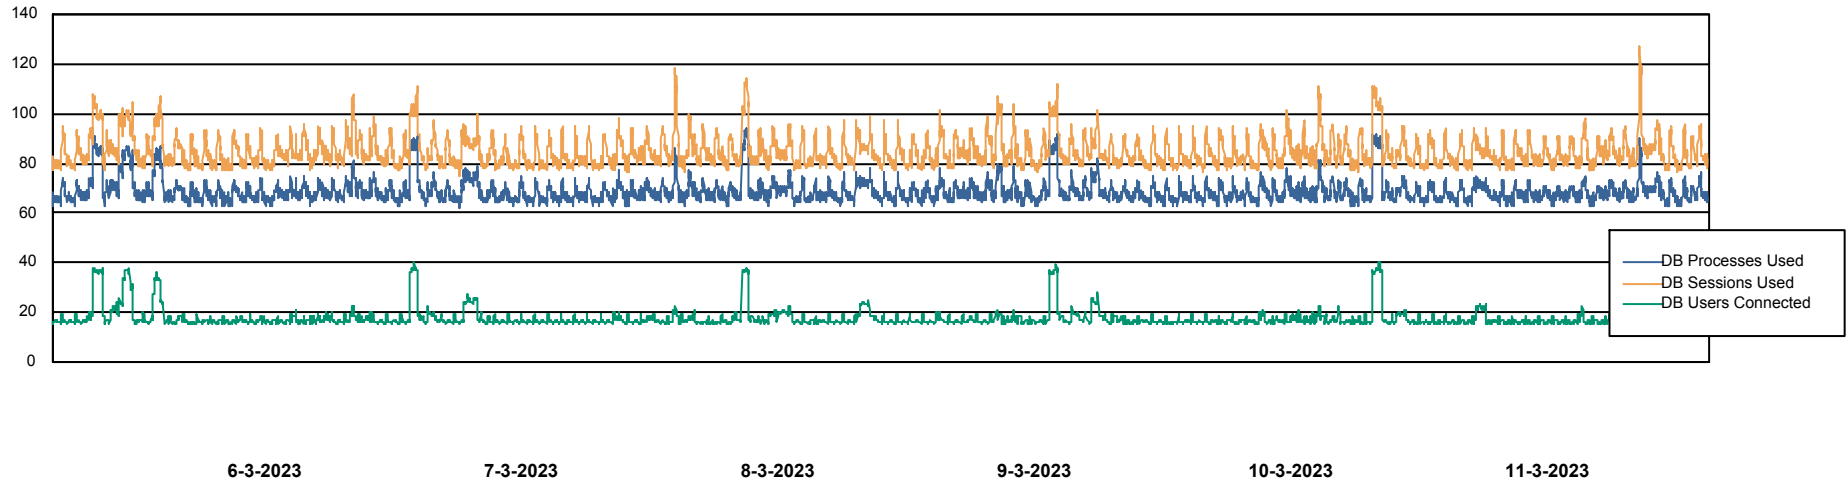

Database Performance NIXDB_BI