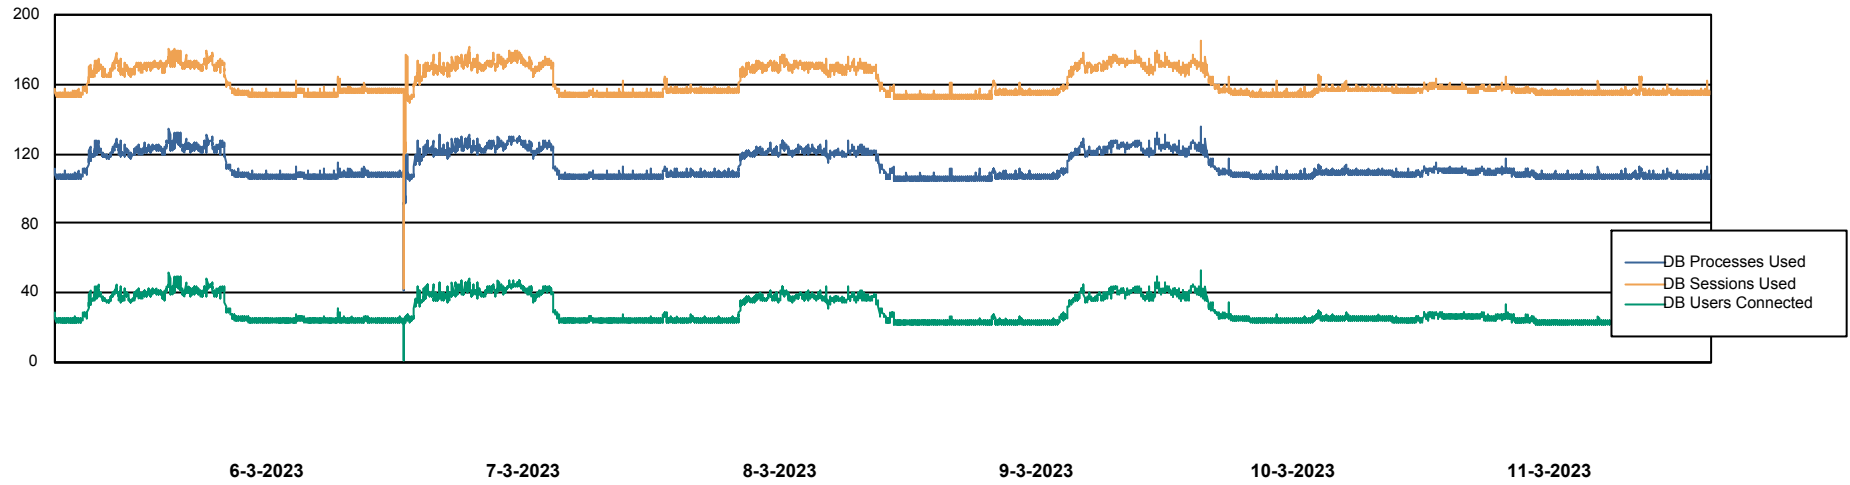

Database Performance HUE_PRD_S-ORAPROD2_DB