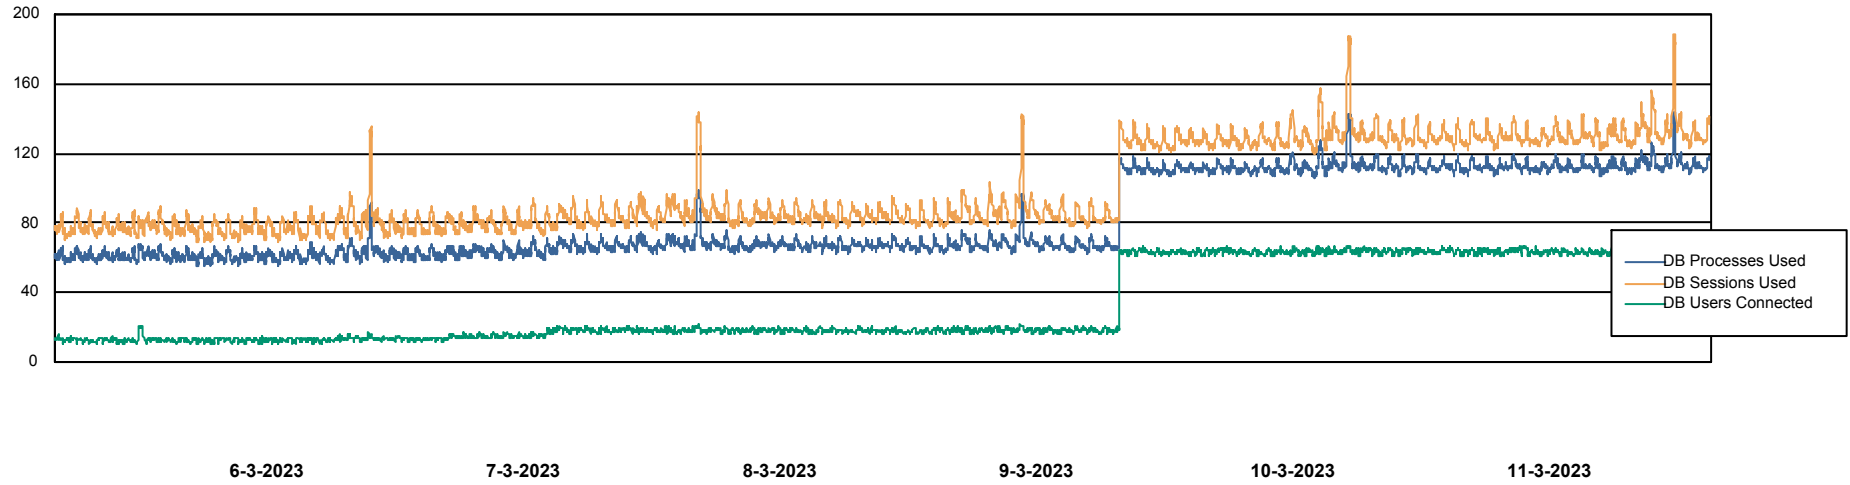

Database Performance HUE_PRD_S-ORABI_DB