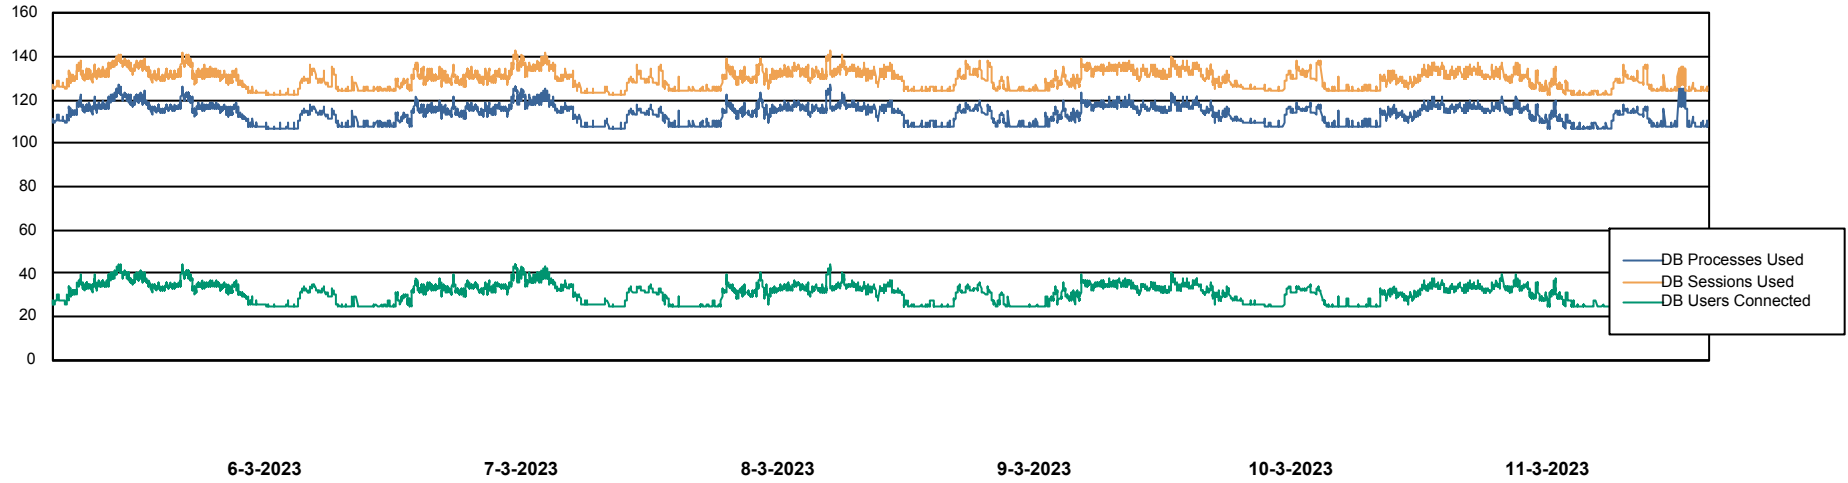

Database Performance CUS_ProdDB_Primary