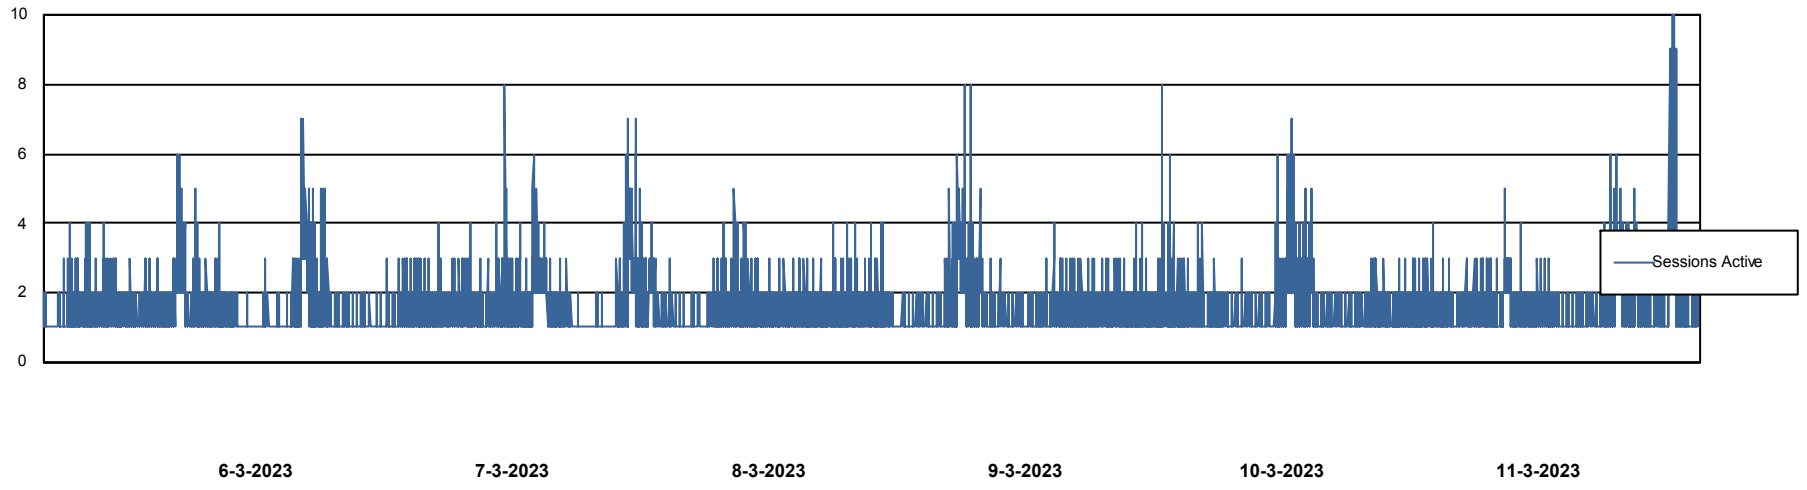

Database Performance CUS_ProdDB_Primary