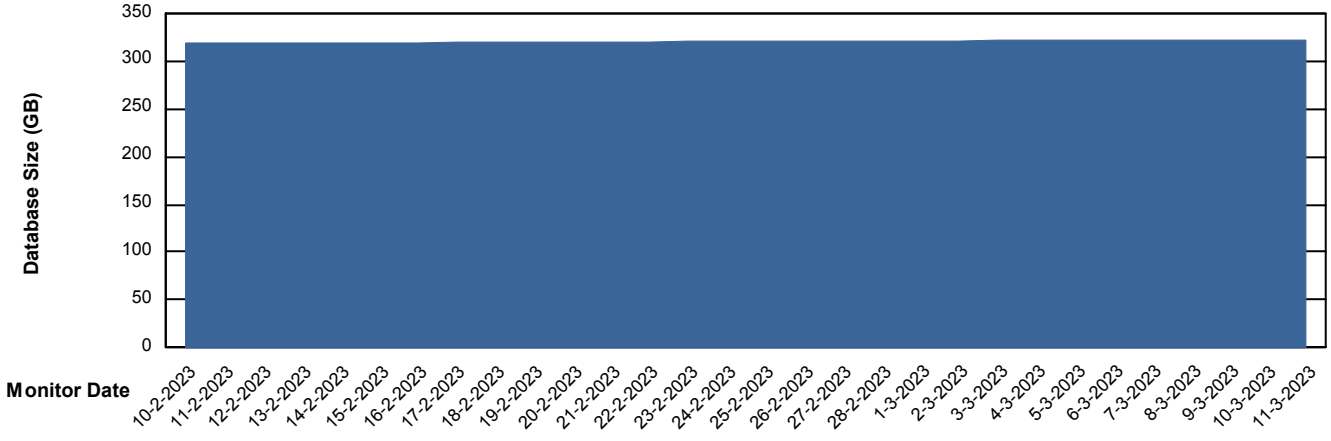

DB Processes Max 1,000

Weekly SLA Customer Report

Customer CLO Production
 Database ID 38

DATABASE SIZE CLODB_PRD_CLO-ORA01

Database growth over last month

Database Tablespace CLODB_PRD_CLO-ORA01

Date	Tablespace Name	Filesize (Gb)	Usedsize (Gb)	Percentage free
11-3-2023	ABSDATA	107	89	17
	INDX	249	208	16
10-3-2023	ABSDATA	107	89	17
	INDX	249	208	16
9-3-2023	ABSDATA	107	89	17
	INDX	249	208	16
8-3-2023	ABSDATA	107	89	17
	INDX	249	208	17
7-3-2023	ABSDATA	107	89	17
	INDX	249	208	17
6-3-2023	ABSDATA	107	89	17
	INDX	249	208	17
5-3-2023	ABSDATA	107	89	17
	INDX	249	207	17