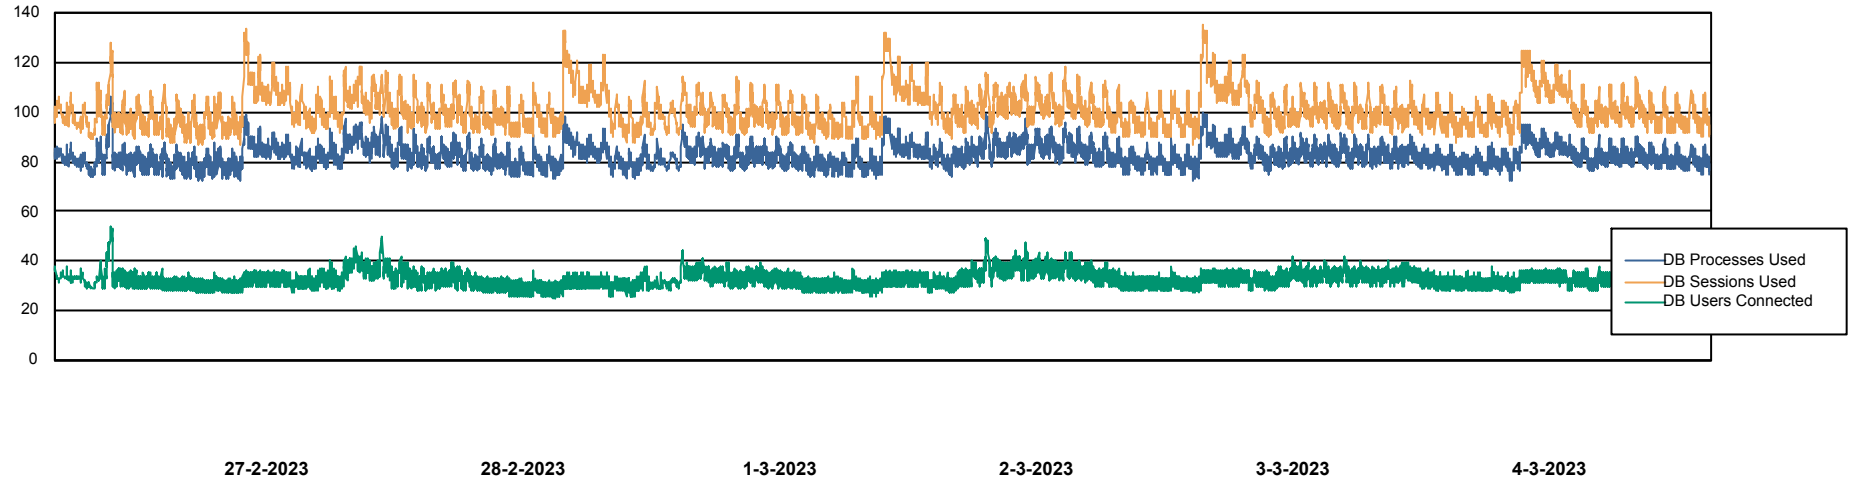

Weekly SLA Customer Report

Customer VEN_Production
 Database ID 35

Harddisk Usage VEN_PRD_VENABS08_BI

	Free disk space on C: (%)	Total disk space on C: (Gb)	Used disk space on C: (Gb)	Free disk space on D: (%)	Total disk space on D: (Gb)	Used disk space on D: (Gb)
4-3-2023	41	102	61	20	601	482
3-3-2023	41	102	61	20	601	482
2-3-2023	41	102	61	20	601	482
1-3-2023	41	102	61	20	601	482
28-2-2023	41	102	61	20	601	481
27-2-2023	41	102	61	20	601	481
26-2-2023	41	102	61	20	601	481

Weekly SLA Customer Report

Customer VEN_Production
Database ID 35

Database Performance VENDB_Production

Weekly SLA Customer Report

Customer VEN_Production
Database ID 35

Database Performance VENDB_Standby

DB Processes Max 300