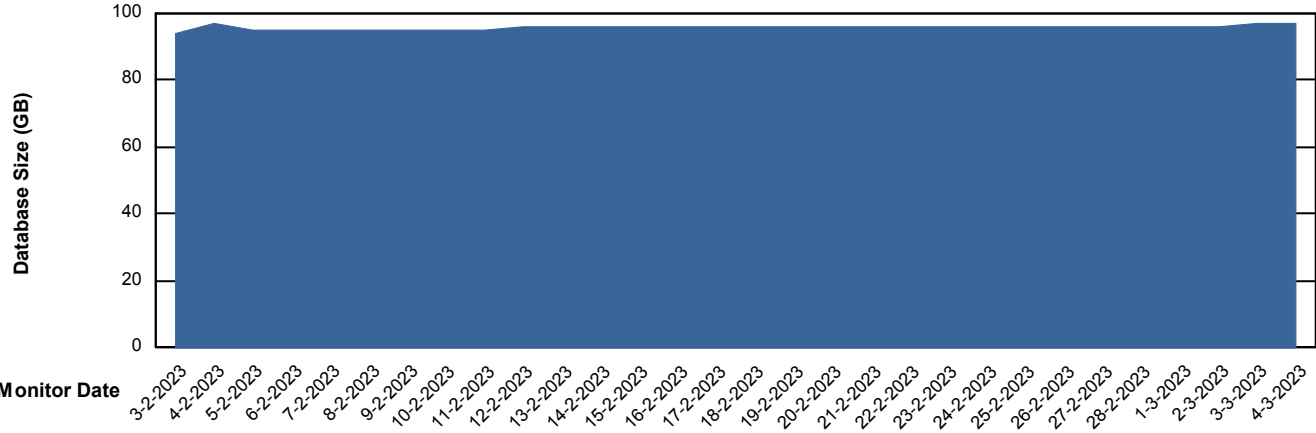

DB Processes Max 300

Weekly SLA Customer Report

Customer RSS Production
 Database ID 52

DATABASE SIZE RSS_PRD_SV1364_PRD_DB

Database growth over last month

Database Tablespace RSS_PRD_SV1364_PRD_DB

Date	Tablespace Name	Filesize (Gb)	Usedsize (Gb)	Percentage free
4-3-2023	ABSDATA	51	40	22
	INDX	67	53	21
3-3-2023	ABSDATA	51	40	22
	INDX	67	53	21
2-3-2023	ABSDATA	51	40	22
	INDX	67	53	21
1-3-2023	ABSDATA	51	40	22
	INDX	67	53	21
28-2-2023	ABSDATA	51	40	22
	INDX	67	53	21
27-2-2023	ABSDATA	51	40	22
	INDX	67	53	21
26-2-2023	ABSDATA	51	40	22
	INDX	67	53	21