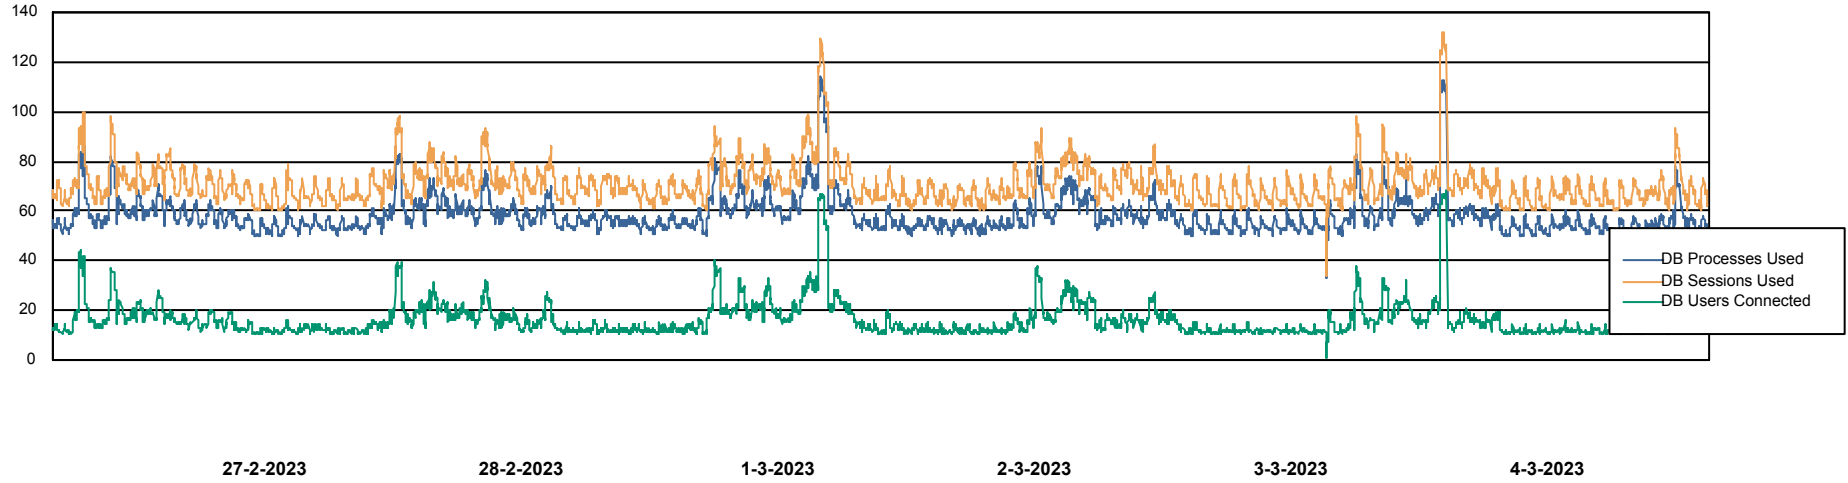

Database Performance NOA_BI_NOVOBI_Production