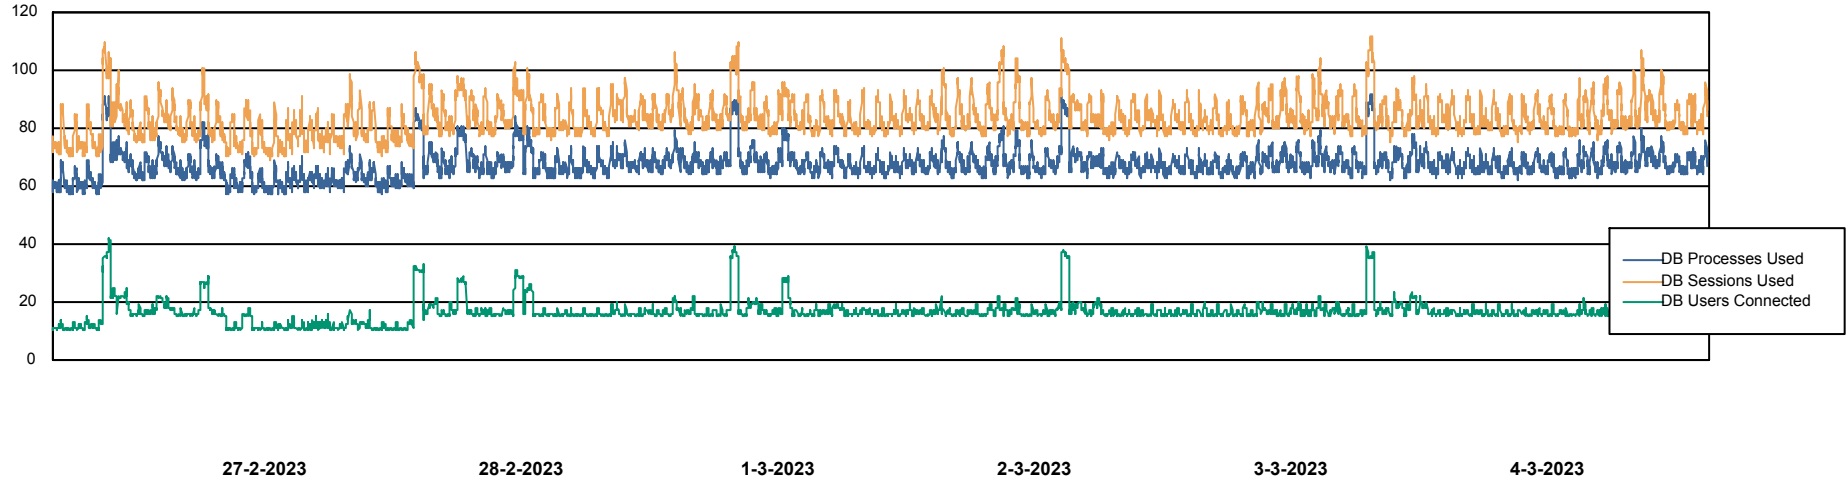

Database Performance NIXDB_BI