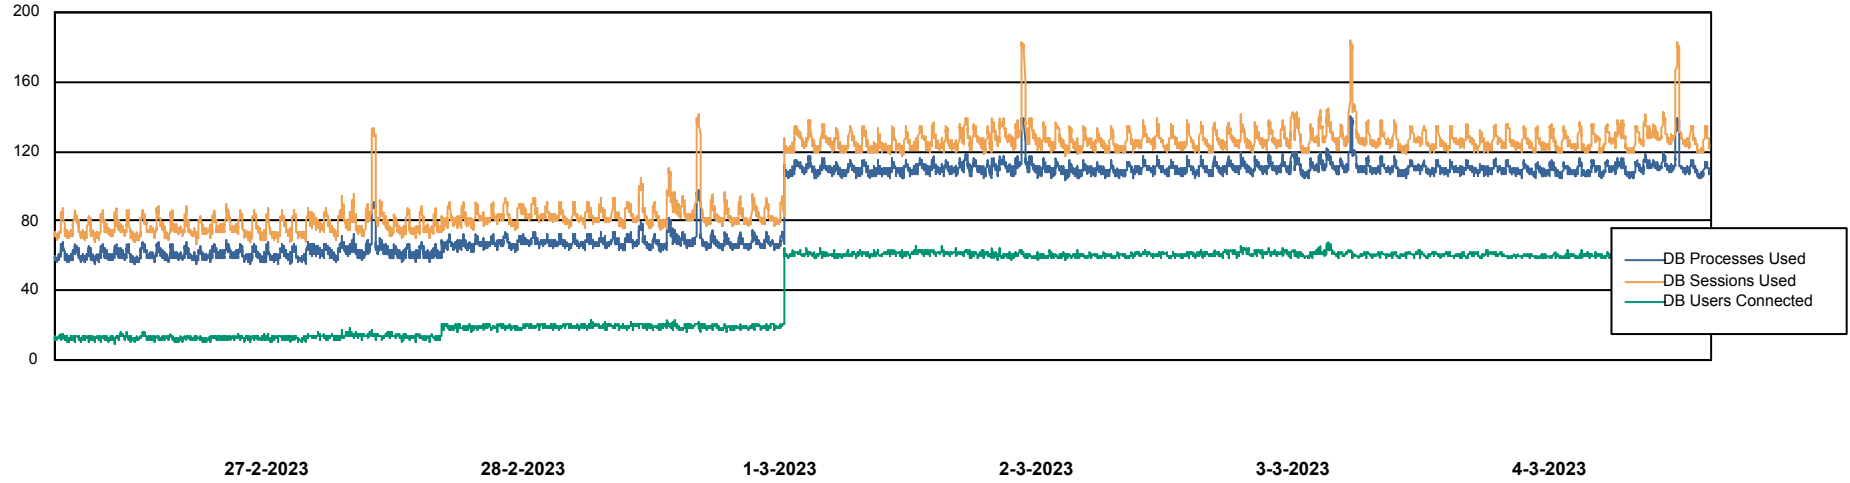

Database Performance HUE_PRD_S-ORABI_DB