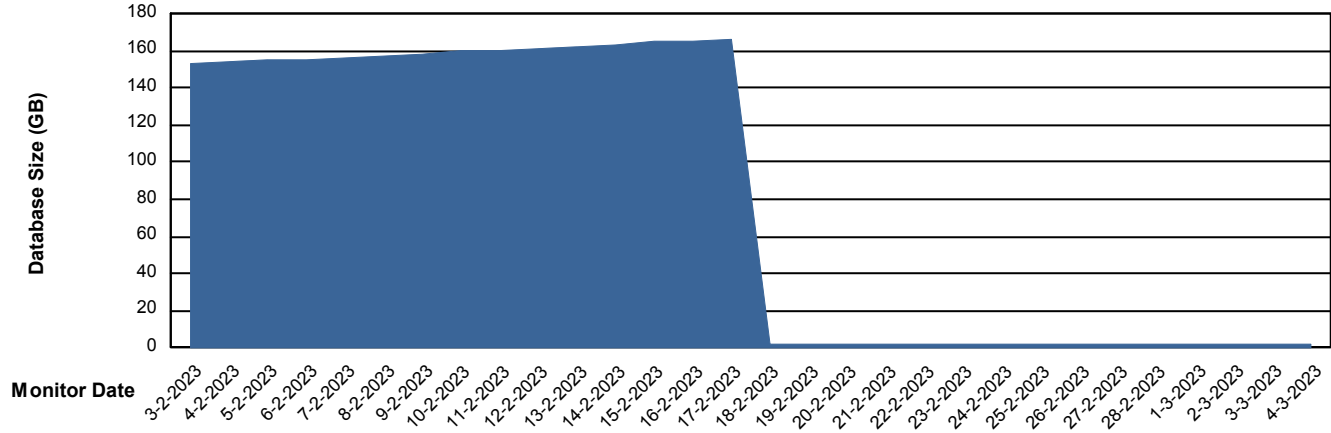

Database Performance DFDDDBI_Production

DB Processes Max 500

Weekly SLA Customer Report

Customer DFD_Production
 Database ID 39

DATABASE SIZE DFDDDB_Production

Database growth over last month

Database Tablespace DFDDDB_Production

Date	Tablespace Name	Filesize (Gb)	Usedsize (Gb)	Percentage free
4-3-2023	ABSDATA	100	0	100
	INDX	199	0	100
3-3-2023	ABSDATA	100	0	100
	INDX	199	0	100
2-3-2023	ABSDATA	100	0	100
	INDX	199	0	100
1-3-2023	ABSDATA	100	0	100
	INDX	199	0	100
28-2-2023	ABSDATA	100	0	100
	INDX	199	0	100
27-2-2023	ABSDATA	100	0	100
	INDX	199	0	100
26-2-2023	ABSDATA	100	0	100
	INDX	199	0	100