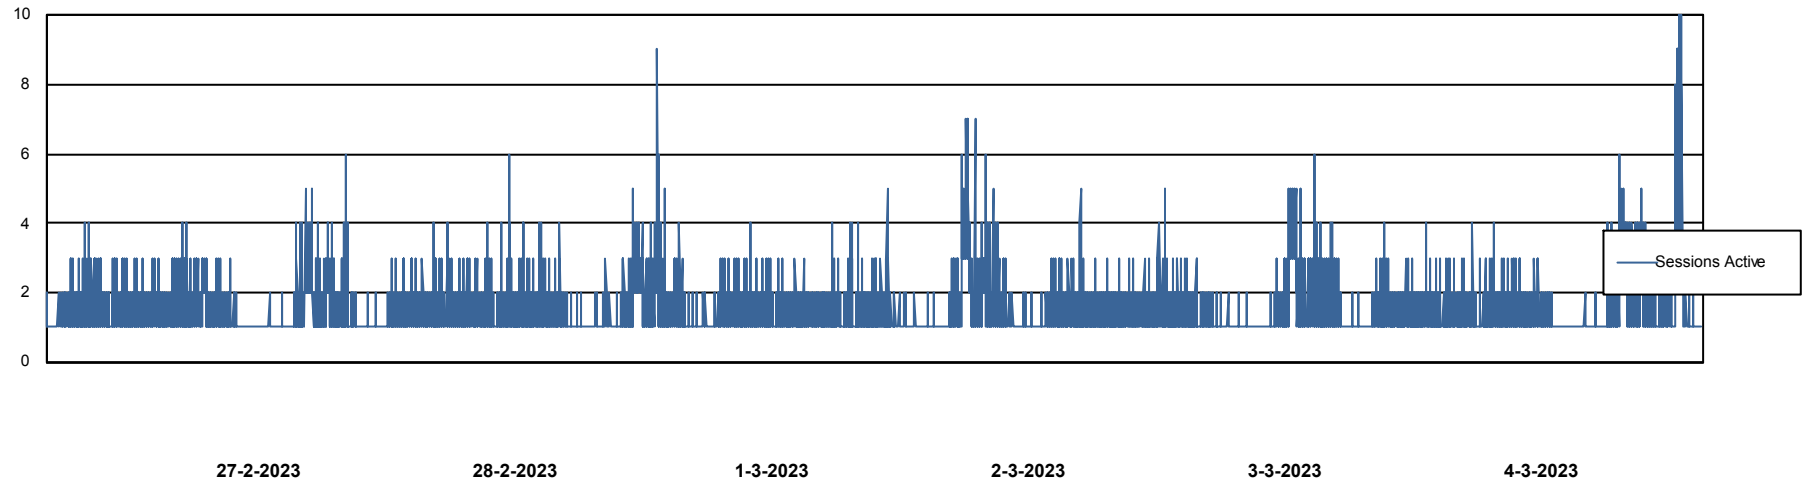

Database Performance CUS_ProdDB_Primary