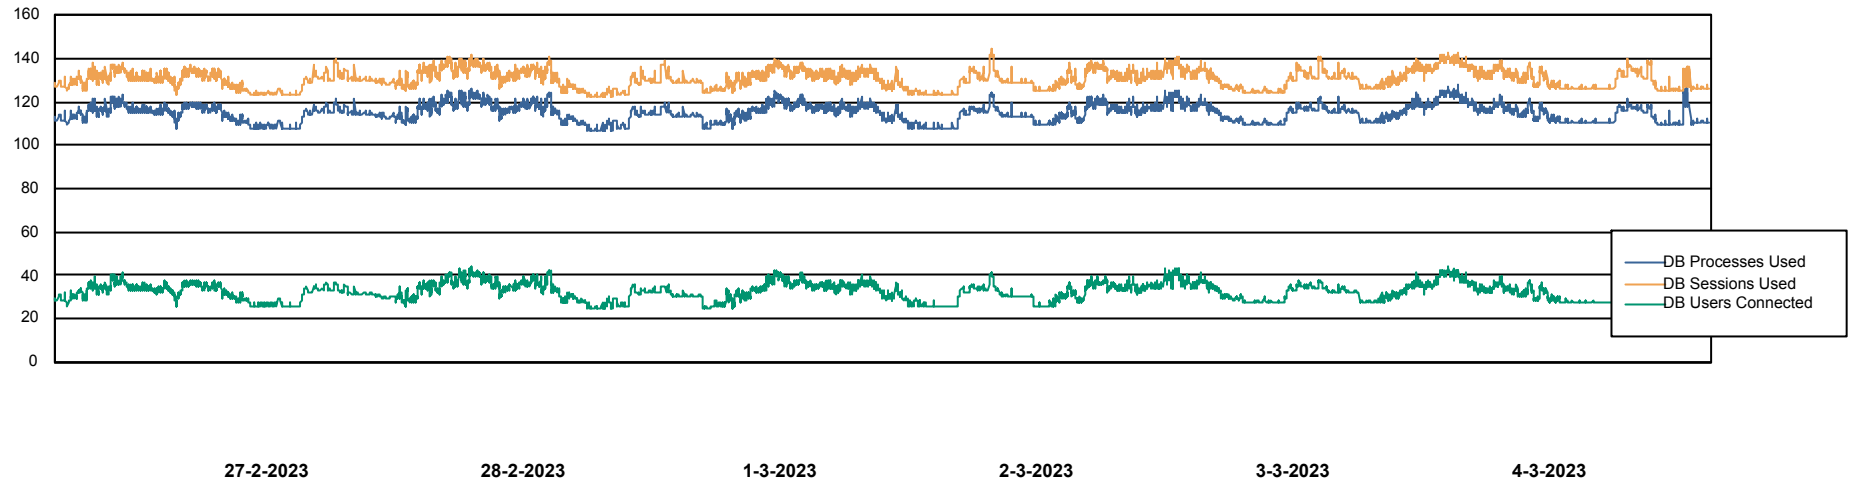

Database Performance CUS_ProdDB_Primary