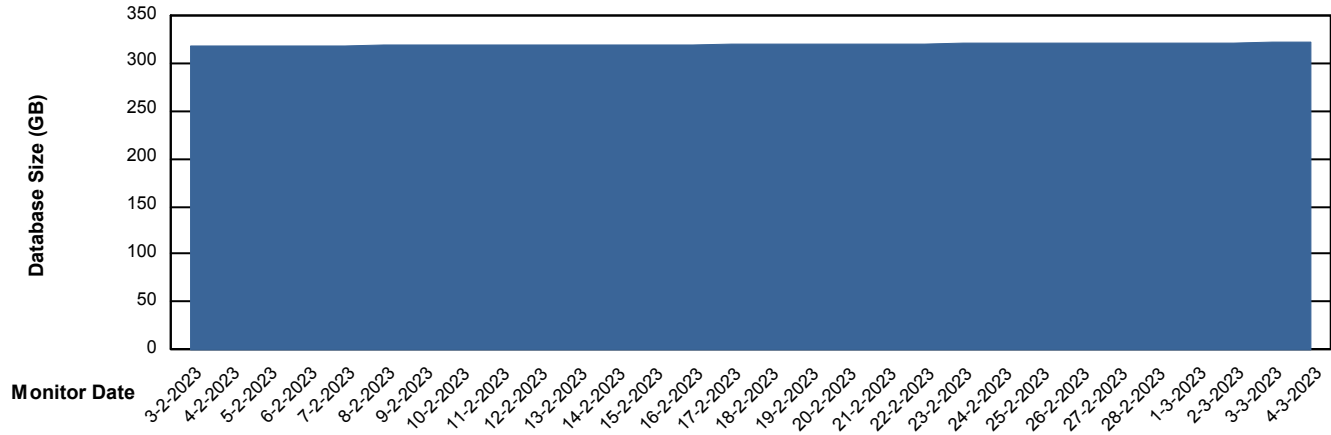

DB Processes Max 1,000

Weekly SLA Customer Report

Customer CLO Production
 Database ID 38

DATABASE SIZE CLODB_PRD_CLO-ORA01

Database growth over last month

Database Tablespace CLODB_PRD_CLO-ORA01

Date	Tablespace Name	Filesize (Gb)	Usedsize (Gb)	Percentage free
4-3-2023	ABSDATA	107	89	17
	INDX	249	207	17
3-3-2023	ABSDATA	107	89	17
	INDX	249	207	17
2-3-2023	ABSDATA	107	89	17
	INDX	249	207	17
1-3-2023	ABSDATA	107	89	17
	INDX	249	207	17
28-2-2023	ABSDATA	107	89	17
	INDX	249	207	17
27-2-2023	ABSDATA	107	89	17
	INDX	249	207	17
26-2-2023	ABSDATA	107	89	17
	INDX	249	207	17