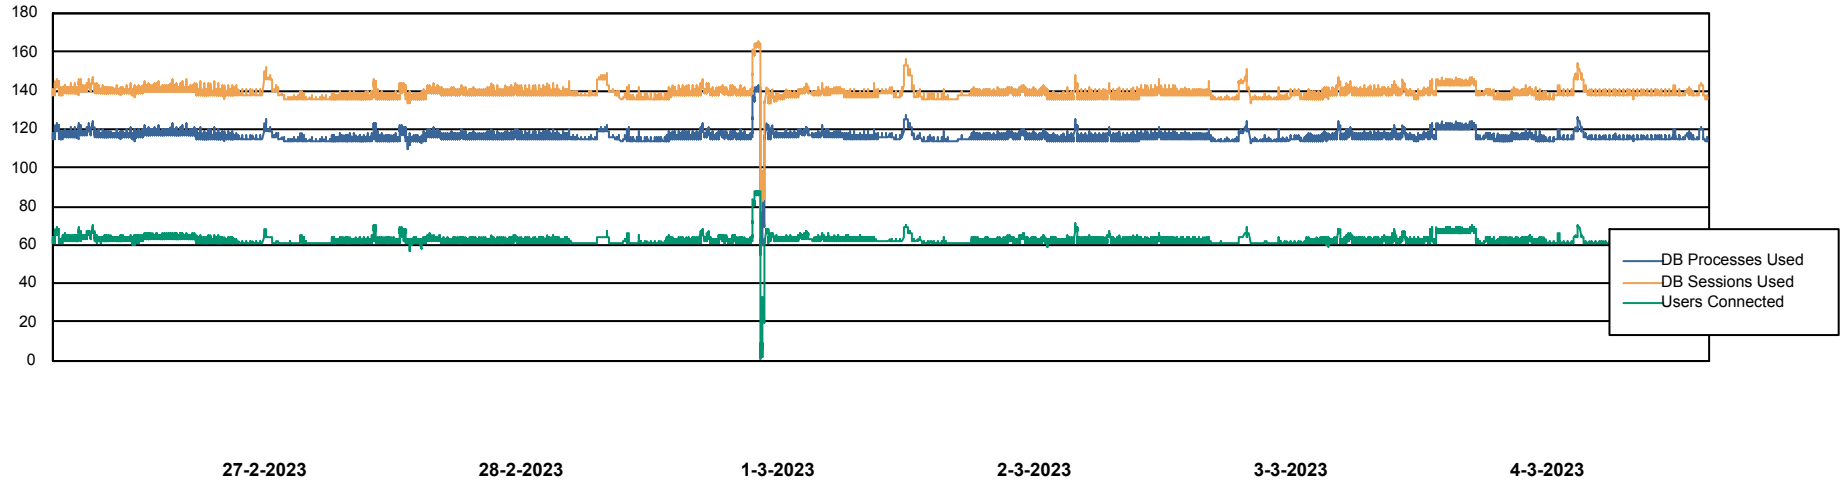

Harddisk Usage CIW_PRD_ORACLE2

	Free disk space on c: (%)	Total disk space on c: (Gb)	Free disk space on d: (%)	Total disk space on d: (Gb)	Free disk space on e: (%)	Total disk space on e: (Gb)
4-3-2023	88	701	20	700	98	830
3-3-2023	88	701	20	700	98	830
2-3-2023	88	701	20	700	98	830
1-3-2023	87	701	21	700	98	830
28-2-2023	87	701	21	700	98	830
27-2-2023	87	701	21	700	98	830
26-2-2023	87	701	21	700	98	830

Weekly SLA Customer Report

Customer CIW Production
Database ID 45

Database Performance CIWDB_Production

DB Processes Max 300
DB Sessions Max 472

Weekly SLA Customer Report

Customer CIW Production
Database ID 45