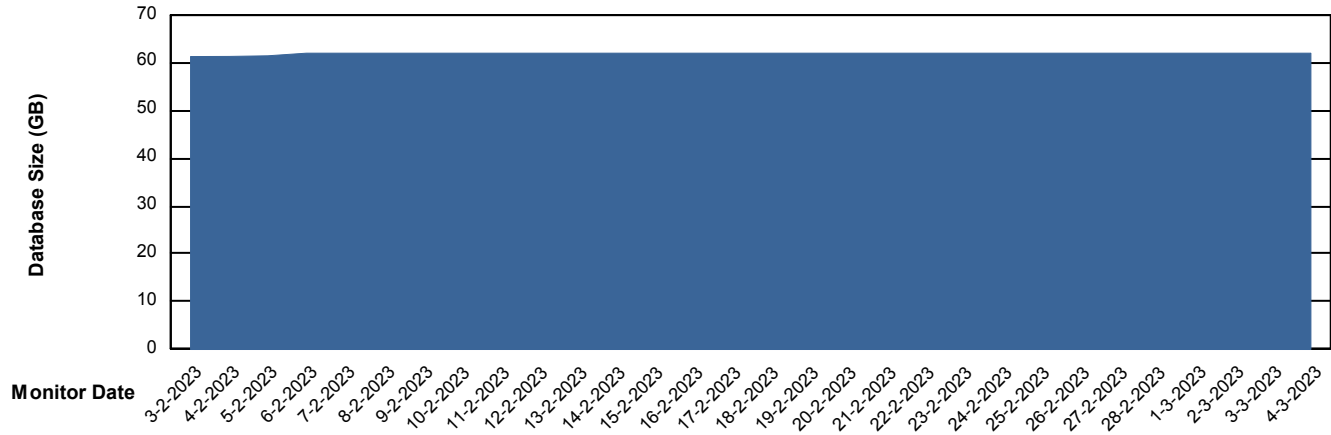

Database Performance CIWDB_Standby

DB Processes Max 300
DB Sessions Max 472

Weekly SLA Customer Report

Customer CIW Production
 Database ID 45

DATABASE SIZE CIWDB_Production

Database growth over last month

Database Tablespace CIWDB_Production

Date	Tablespace Name	Filesize (Gb)	Usedsize (Gb)	Percentage free
4-3-2023	ABSDATA	57	48	16
	INDX	12	7	42
3-3-2023	ABSDATA	57	47	18
	INDX	12	7	42
2-3-2023	ABSDATA	57	47	18
	INDX	12	7	42
1-3-2023	ABSDATA	57	47	18
	INDX	12	7	42
28-2-2023	ABSDATA	57	47	18
	INDX	12	7	42
27-2-2023	ABSDATA	57	47	18
	INDX	12	7	42
26-2-2023	ABSDATA	57	47	18
	INDX	12	7	42