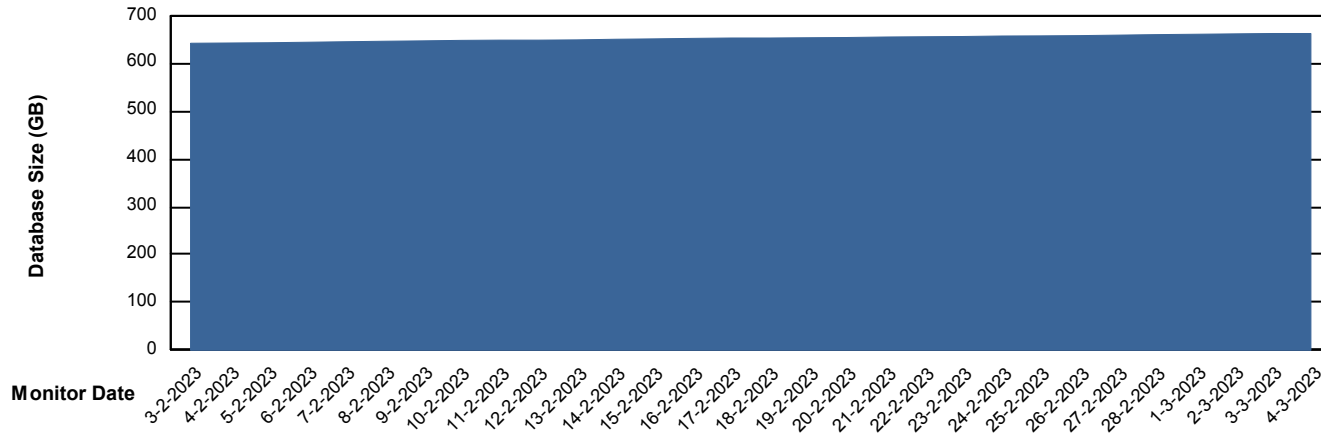

Customer BGG_Production
Database ID 58

DATABASE SIZE BGGDB_BI

Database growth over last month

DATABASE SIZE BGGDB_Production

Database growth over last month

Weekly SLA Customer Report

Customer BGG_Production
 Database ID 58

Database Tablespace BGGDB_BI

Date	Tablespace Name	Filesize (Gb)	Usedsize (Gb)	Percentage free
4-3-2023	ABSDATA	188	150	20
	INDX	237	206	13
3-3-2023	ABSDATA	188	150	20
	INDX	237	207	13
2-3-2023	ABSDATA	188	149	21
	INDX	237	206	13
1-3-2023	ABSDATA	188	149	21
	INDX	237	205	14
28-2-2023	ABSDATA	188	149	21
	INDX	237	205	14
27-2-2023	ABSDATA	188	149	21
	INDX	237	205	14
26-2-2023	ABSDATA	188	148	21
	INDX	237	204	14