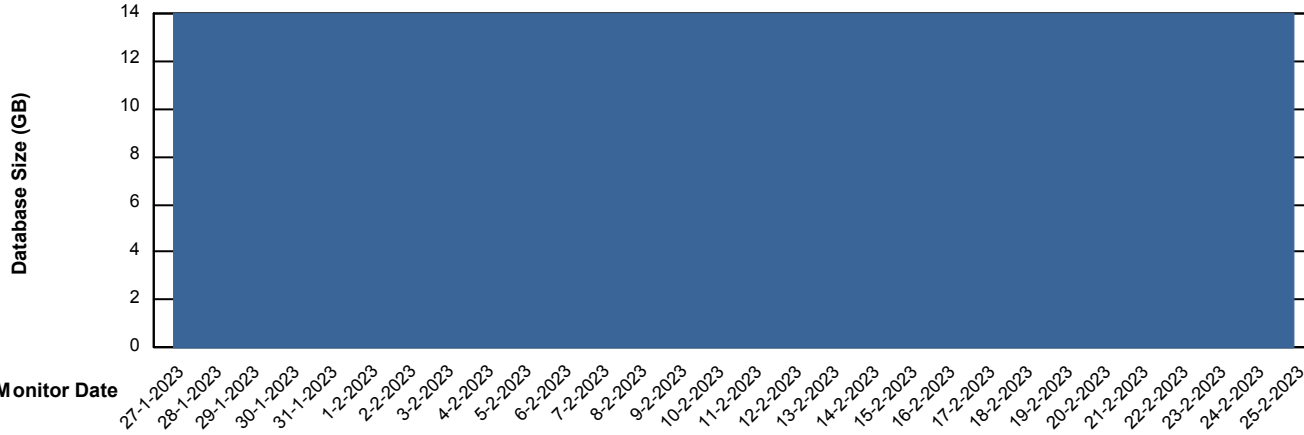

DB Processes Max 500

Weekly SLA Customer Report

Customer SPI_Production
 Database ID 49

DATABASE SIZE SPIDB_Production

Database growth over last month

Database Tablespace SPIDB_Production

Date	Tablespace Name	Filesize (Gb)	Usedsize (Gb)	Percentage free
25-2-2023	ABSDATA	5	3	48
	INDX	8	4	45
24-2-2023	ABSDATA	5	3	48
	INDX	8	4	45
23-2-2023	ABSDATA	5	3	48
	INDX	8	4	45
22-2-2023	ABSDATA	5	3	48
	INDX	8	4	45
21-2-2023	ABSDATA	5	3	48
	INDX	8	4	45
20-2-2023	ABSDATA	5	3	48
	INDX	8	4	45
19-2-2023	ABSDATA	5	3	48
	INDX	8	4	45